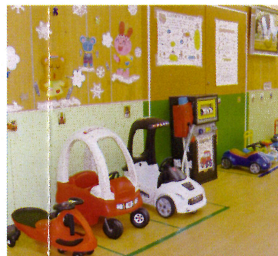

こども広場は、こんなところ

親子と一緒に、のびのびと遊べる所です。楽しい行事や親子で楽しむ講座を行っています。(体操・おはなし会・お楽しみ会・コンサートなど)

体操 (週1回)

おはなし会 (月1回)

親子で製作

0・1コーナー

ままごとコーナー

のりものコーナー

※子育てに悩んだり困った時は、いつでもご相談ください。

ファミリーサポート

お子さんを預かってほしい方(依頼会員)と、預かることができる方(提供会員)の双方を会員とした育児の相互援助活動です。利用には事前の登録が必要です。

※詳細は子育て支援センターへお問い合わせください。TEL (0263) 53-3382

こども広場 施設案内

広々とした室内には、年齢に合わせた遊具や玩具が100種類以上あります。その他にもさまざまなコーナーがあります

調乳器のある授乳コーナー

おしよくじコーナー

おひるねコーナー

木育コーナー

こども広場では、木に触れ木のぬくもりを感じ、自然を大切にする心を育む遊び場として木育コーナーがあります。

木のおもちゃ

木の電車

わくわくハウス

貸出事業 (塩尻市民対象)

- ベビーバス・・・出産予定日の2ヶ月前から貸出しができます。貸出期間の目安は貸出日から3ヶ月です。(無料)
- 貸部屋(くまの部屋)・・・サークル活動の時などに無料で使えるお部屋があります。(要予約)