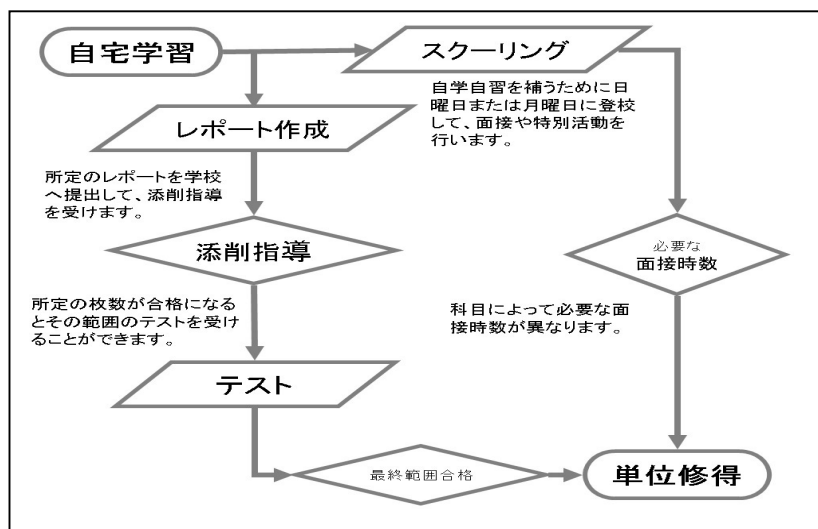

長野県松本筑摩高等学校

定時制夜間部 ～見つけよう学ぶ楽しさ～

定時制課程の学習時間帯

時間帯		午前部	午後部	夜間部
1時限	8:50～ 9:35	主な学習時間帯	他部履修	
2時限	9:45～ 10:30		主な学習時間帯	
3時限	11:00～ 11:45			
4時限	11:55～ 12:40	他部履修	主な学習時間帯	他部履修
5時限	13:30～ 14:15			
6時限	14:25～ 15:10	他部履修	他部履修	
7時限	15:20～ 16:05			
8時限	16:05～ 16:50			主な学習時間帯
9時限	17:40～ 18:25			
10時限	18:45～ 19:30			
11時限	19:35～ 20:20			
12時限	20:20～ 21:05			

夜間部は、働きながら学ぶ人たちの学校として1970年に開校して以来、普通科1,311名の卒業生が巣立ち、長野県の産業と文化、地域の働き手として活躍しています。15歳の希望の春と働く青年の要求に応え、さらに学校へ行けなかった人、他の高校に学んでいた人たちの再学習の願いに応える学校です。
* 給食もあります。

通信制の学習形態

所在地

アクセスMAP

【松本電鉄大原駅より】自転車10分・徒歩23分 【JR島原駅より】自転車12分・徒歩25分