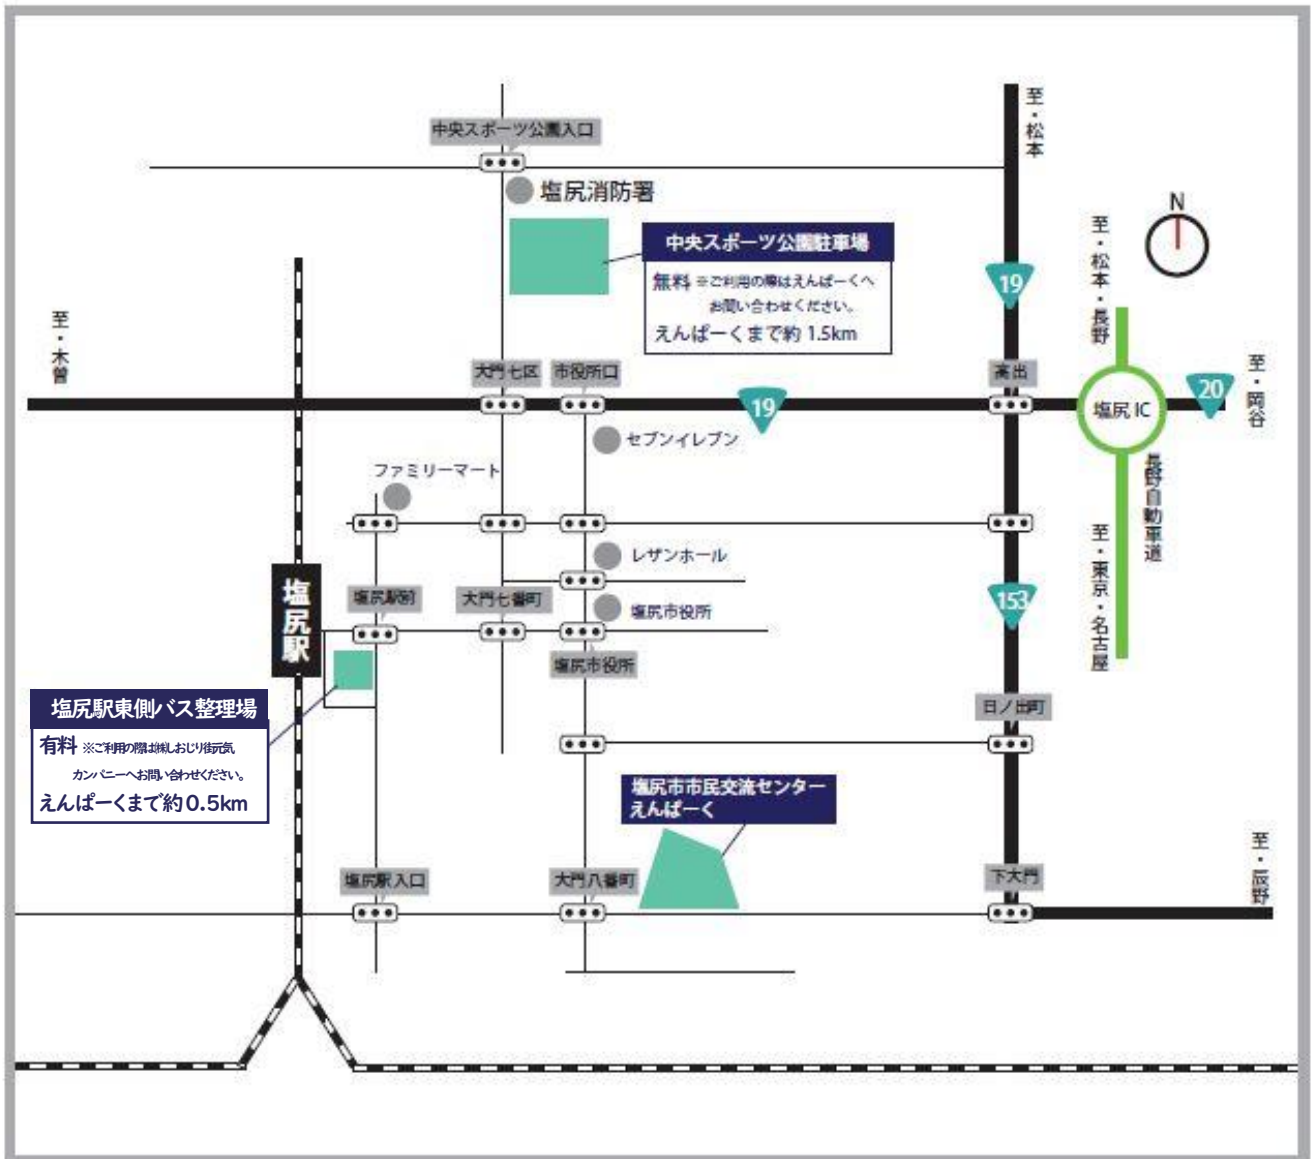

## 大型バス・中型バス 駐車場のご案内

問い合わせ：塩尻市市民交流センター（えんぱーく）  
電話 0263-53-3350