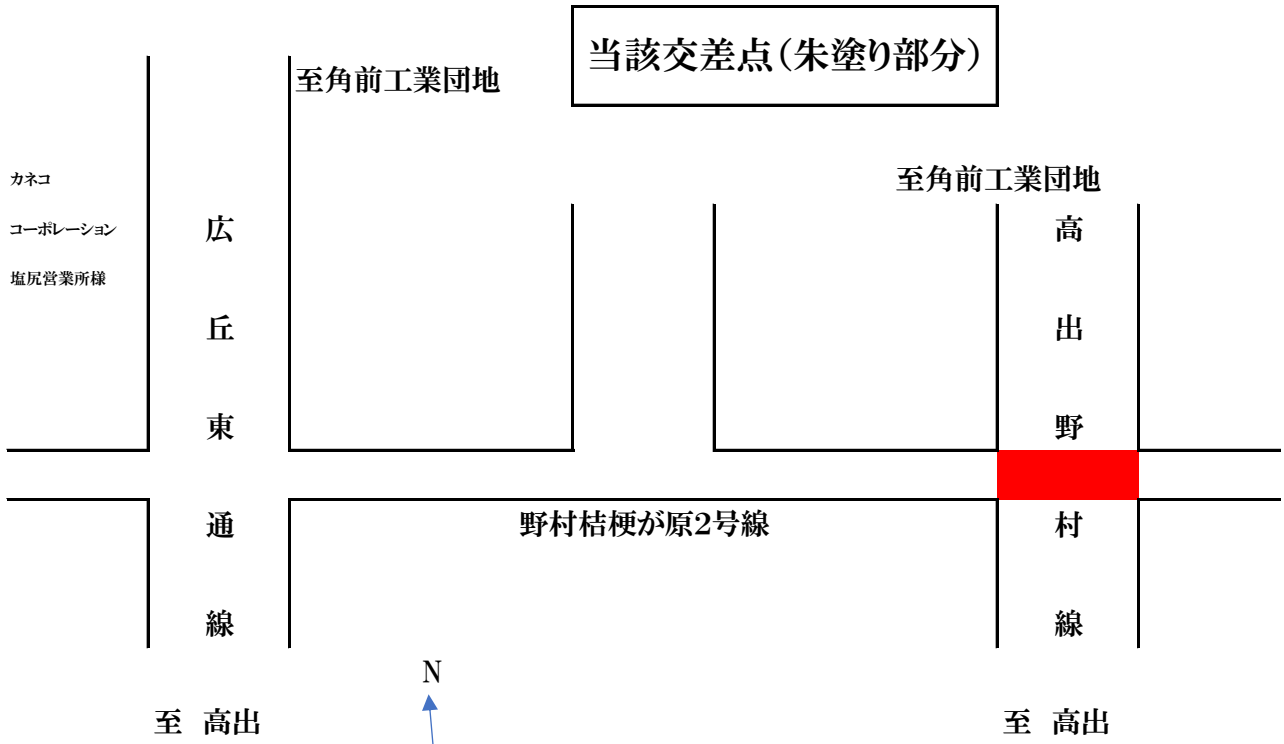

事故多発交差点通行注意！！

令和8年4月、区内市道高出野村線と野村桔梗が原2号線交差点において車どうしの交通事故が発生しました。その事故により同交差点角の個人宅に事故車両が飛び込み、駐車中の住人の車及び敷地東側に設けてある塀にも被害が及びました。車の駐車位置が玄関前であったことにより住宅への被害は避けられましたが、一つ間違えれば家屋への飛び込みにより、より甚大な被害が生じる危険な事故となっていたことが容易に想像できます。

この交差点では、2年半の間に3件の事故が発生しております。なお、同交差点角のお宅には、小さなお子さんがおり、ご両親もお子さんの心的被害の対応に苦慮しております。

上記のような状況を野村区に相談され、野村区としましても対応を検討し区長を通じ市役所建設課維持係に「交通事故多発注意」・「交差点注意」の注意喚起立て看板の設置がなされました。

設置をしていただきました市役所建設課維持係の皆様、本当にありがとうございました。

このような経緯で注意喚起看板の設置されました交差点を通行される皆さんが気に留めていただき今後、同じような事故のないように、ご協力を強くお願い致します。

当該交差点西より撮影

当該交差点東より撮影

当該交差点南より撮影

当該交差点北より撮影