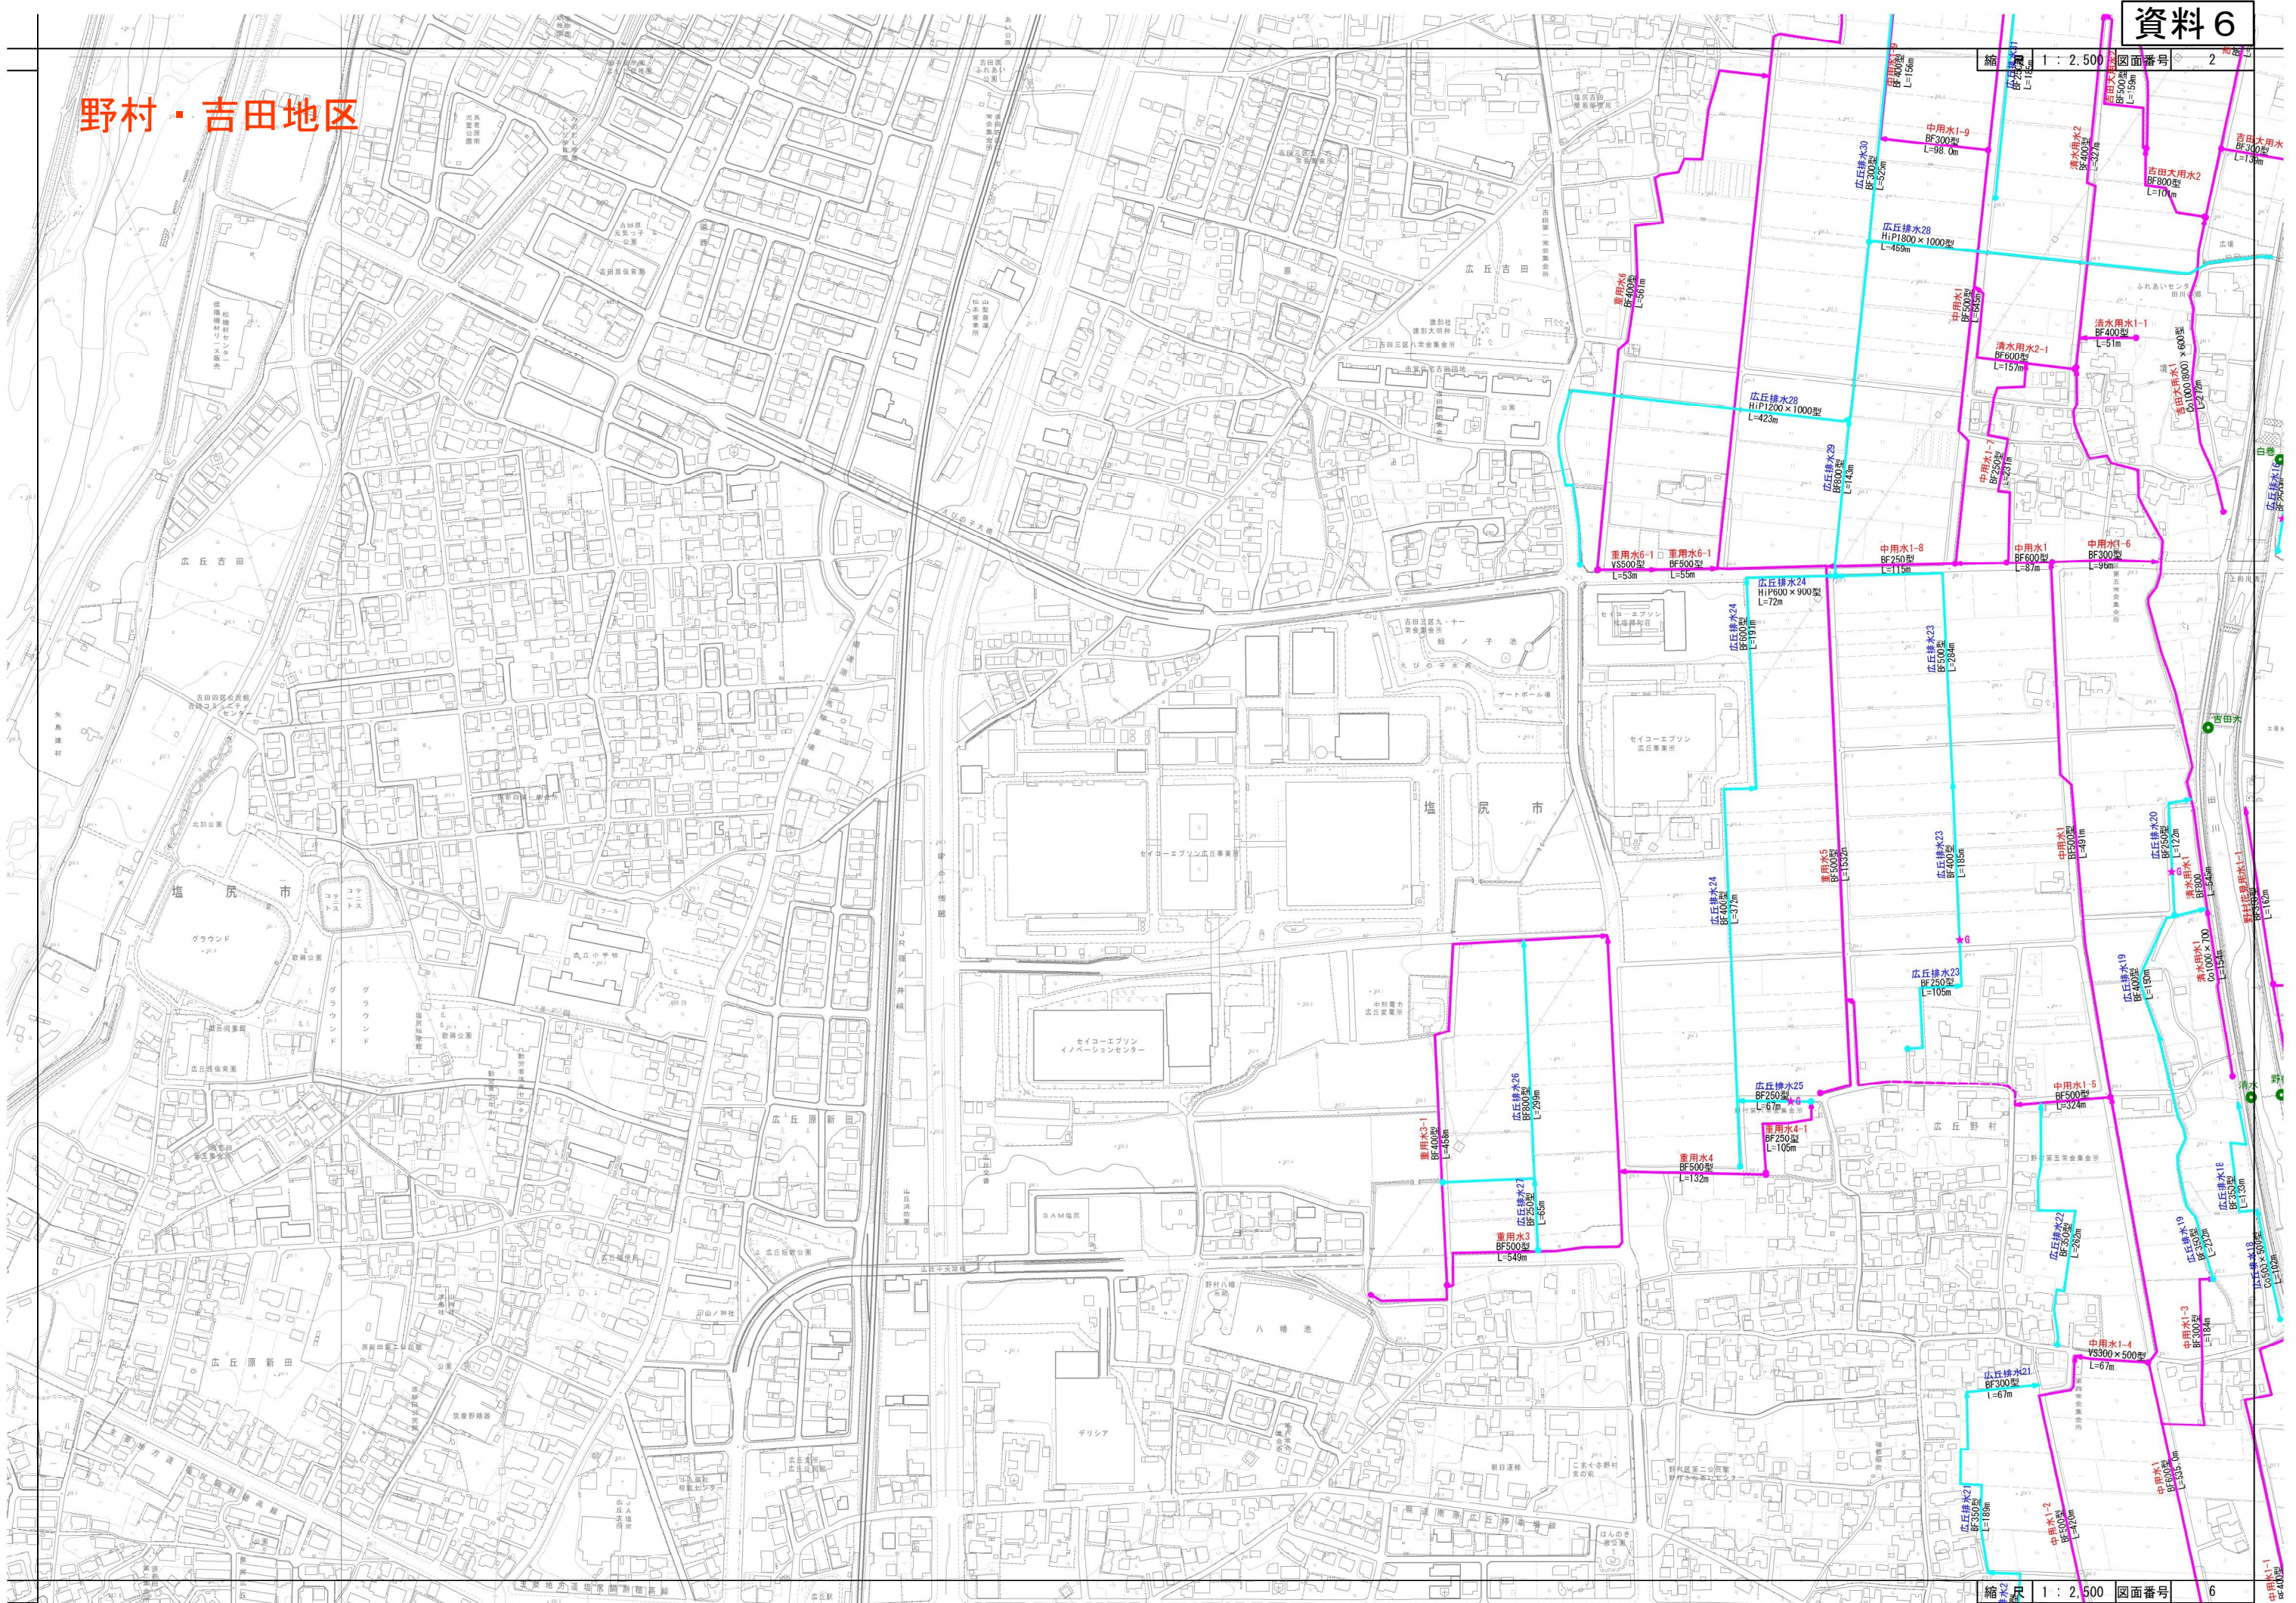

塩尻市公共下水道台帳図

野村・吉田

塩尻市水道事業部下水道課

「免責事項:この図面(印刷物)は、地物等の配置を示したものであり、利用者の特定の目的に適合することを保証するものではありません。利用者がこれを用いて行う一切の行為、また、現況と一致しないことや内容に瑕疵があることに起因した損害等について、塩尻市は何ら責任を負いません。」

1:500

野村・吉田地区

縮尺 1 : 2,500 図面番号 2

縮尺 1 : 2,500 図面番号 6