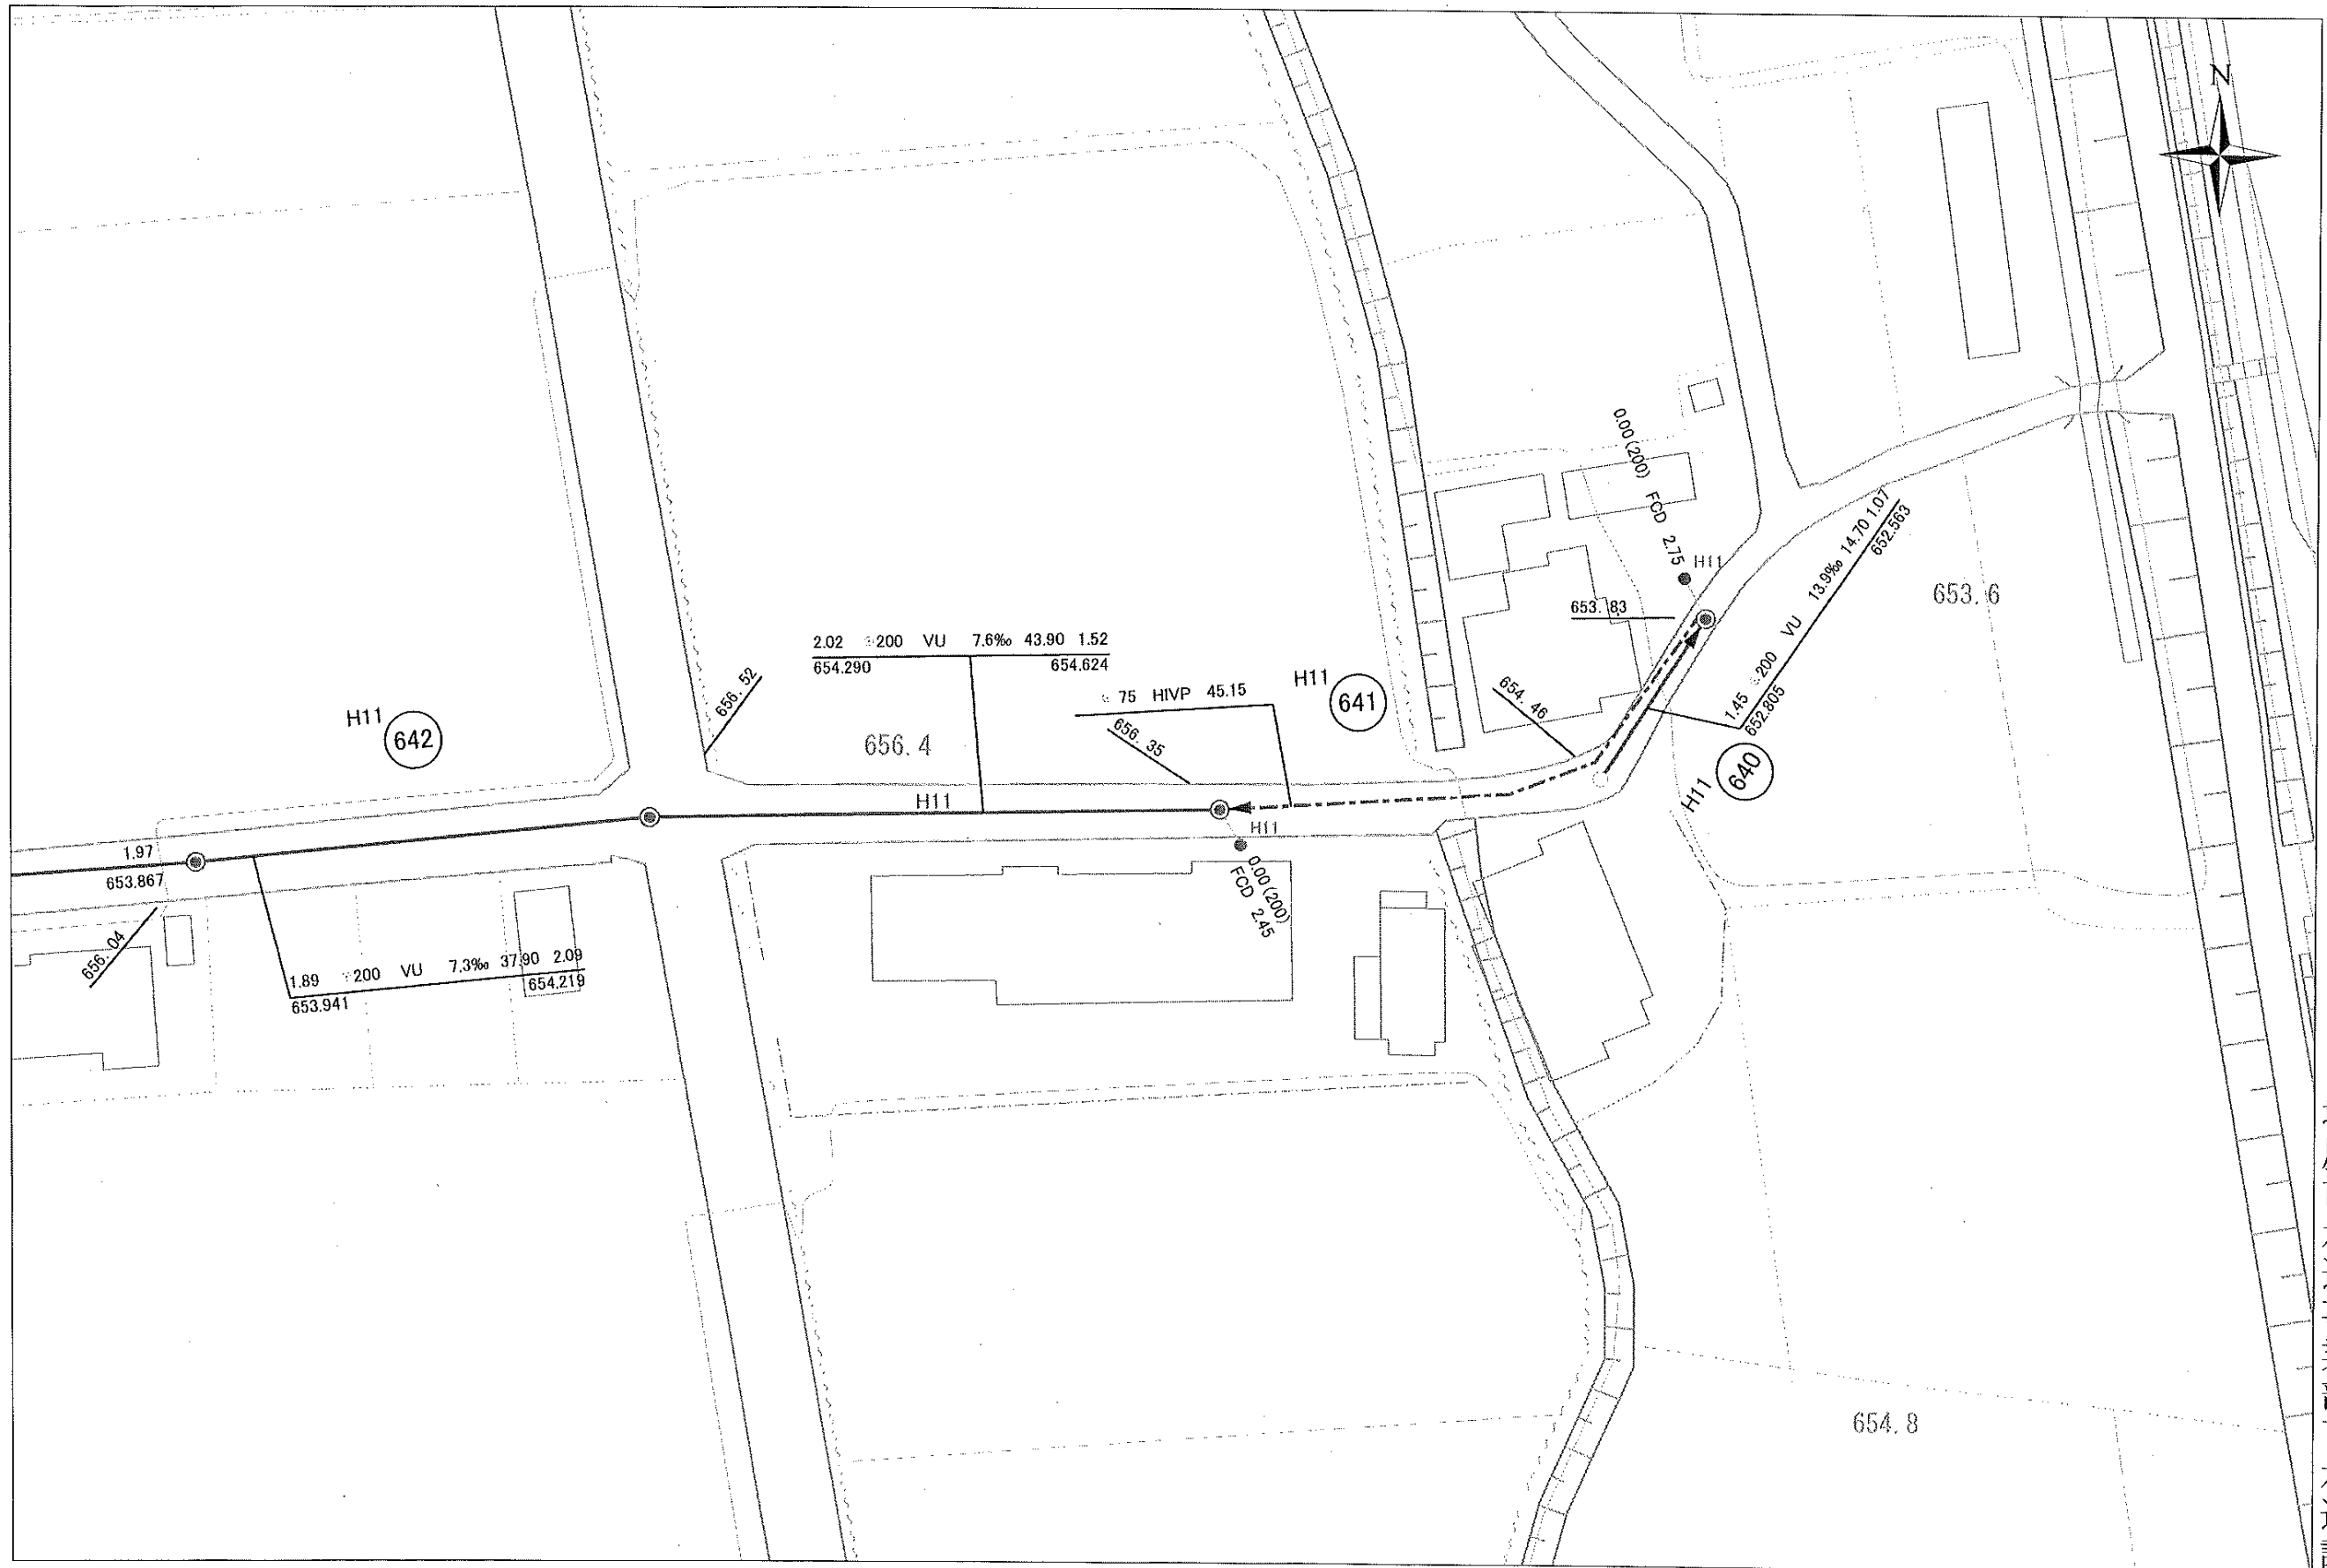

塩尻市公共下水道台帳図

野村・吉田

「免責事項:この図面(印刷物)は、地物等の配置を示したものであり、利用者の特定の目的に適合することを保証するものではありません。利用者がこれを用いて行う一切の行為、また、現況と一致しないことや内容に瑕疵があることに起因した損害等について、塩尻市は何ら責任を負いません。」