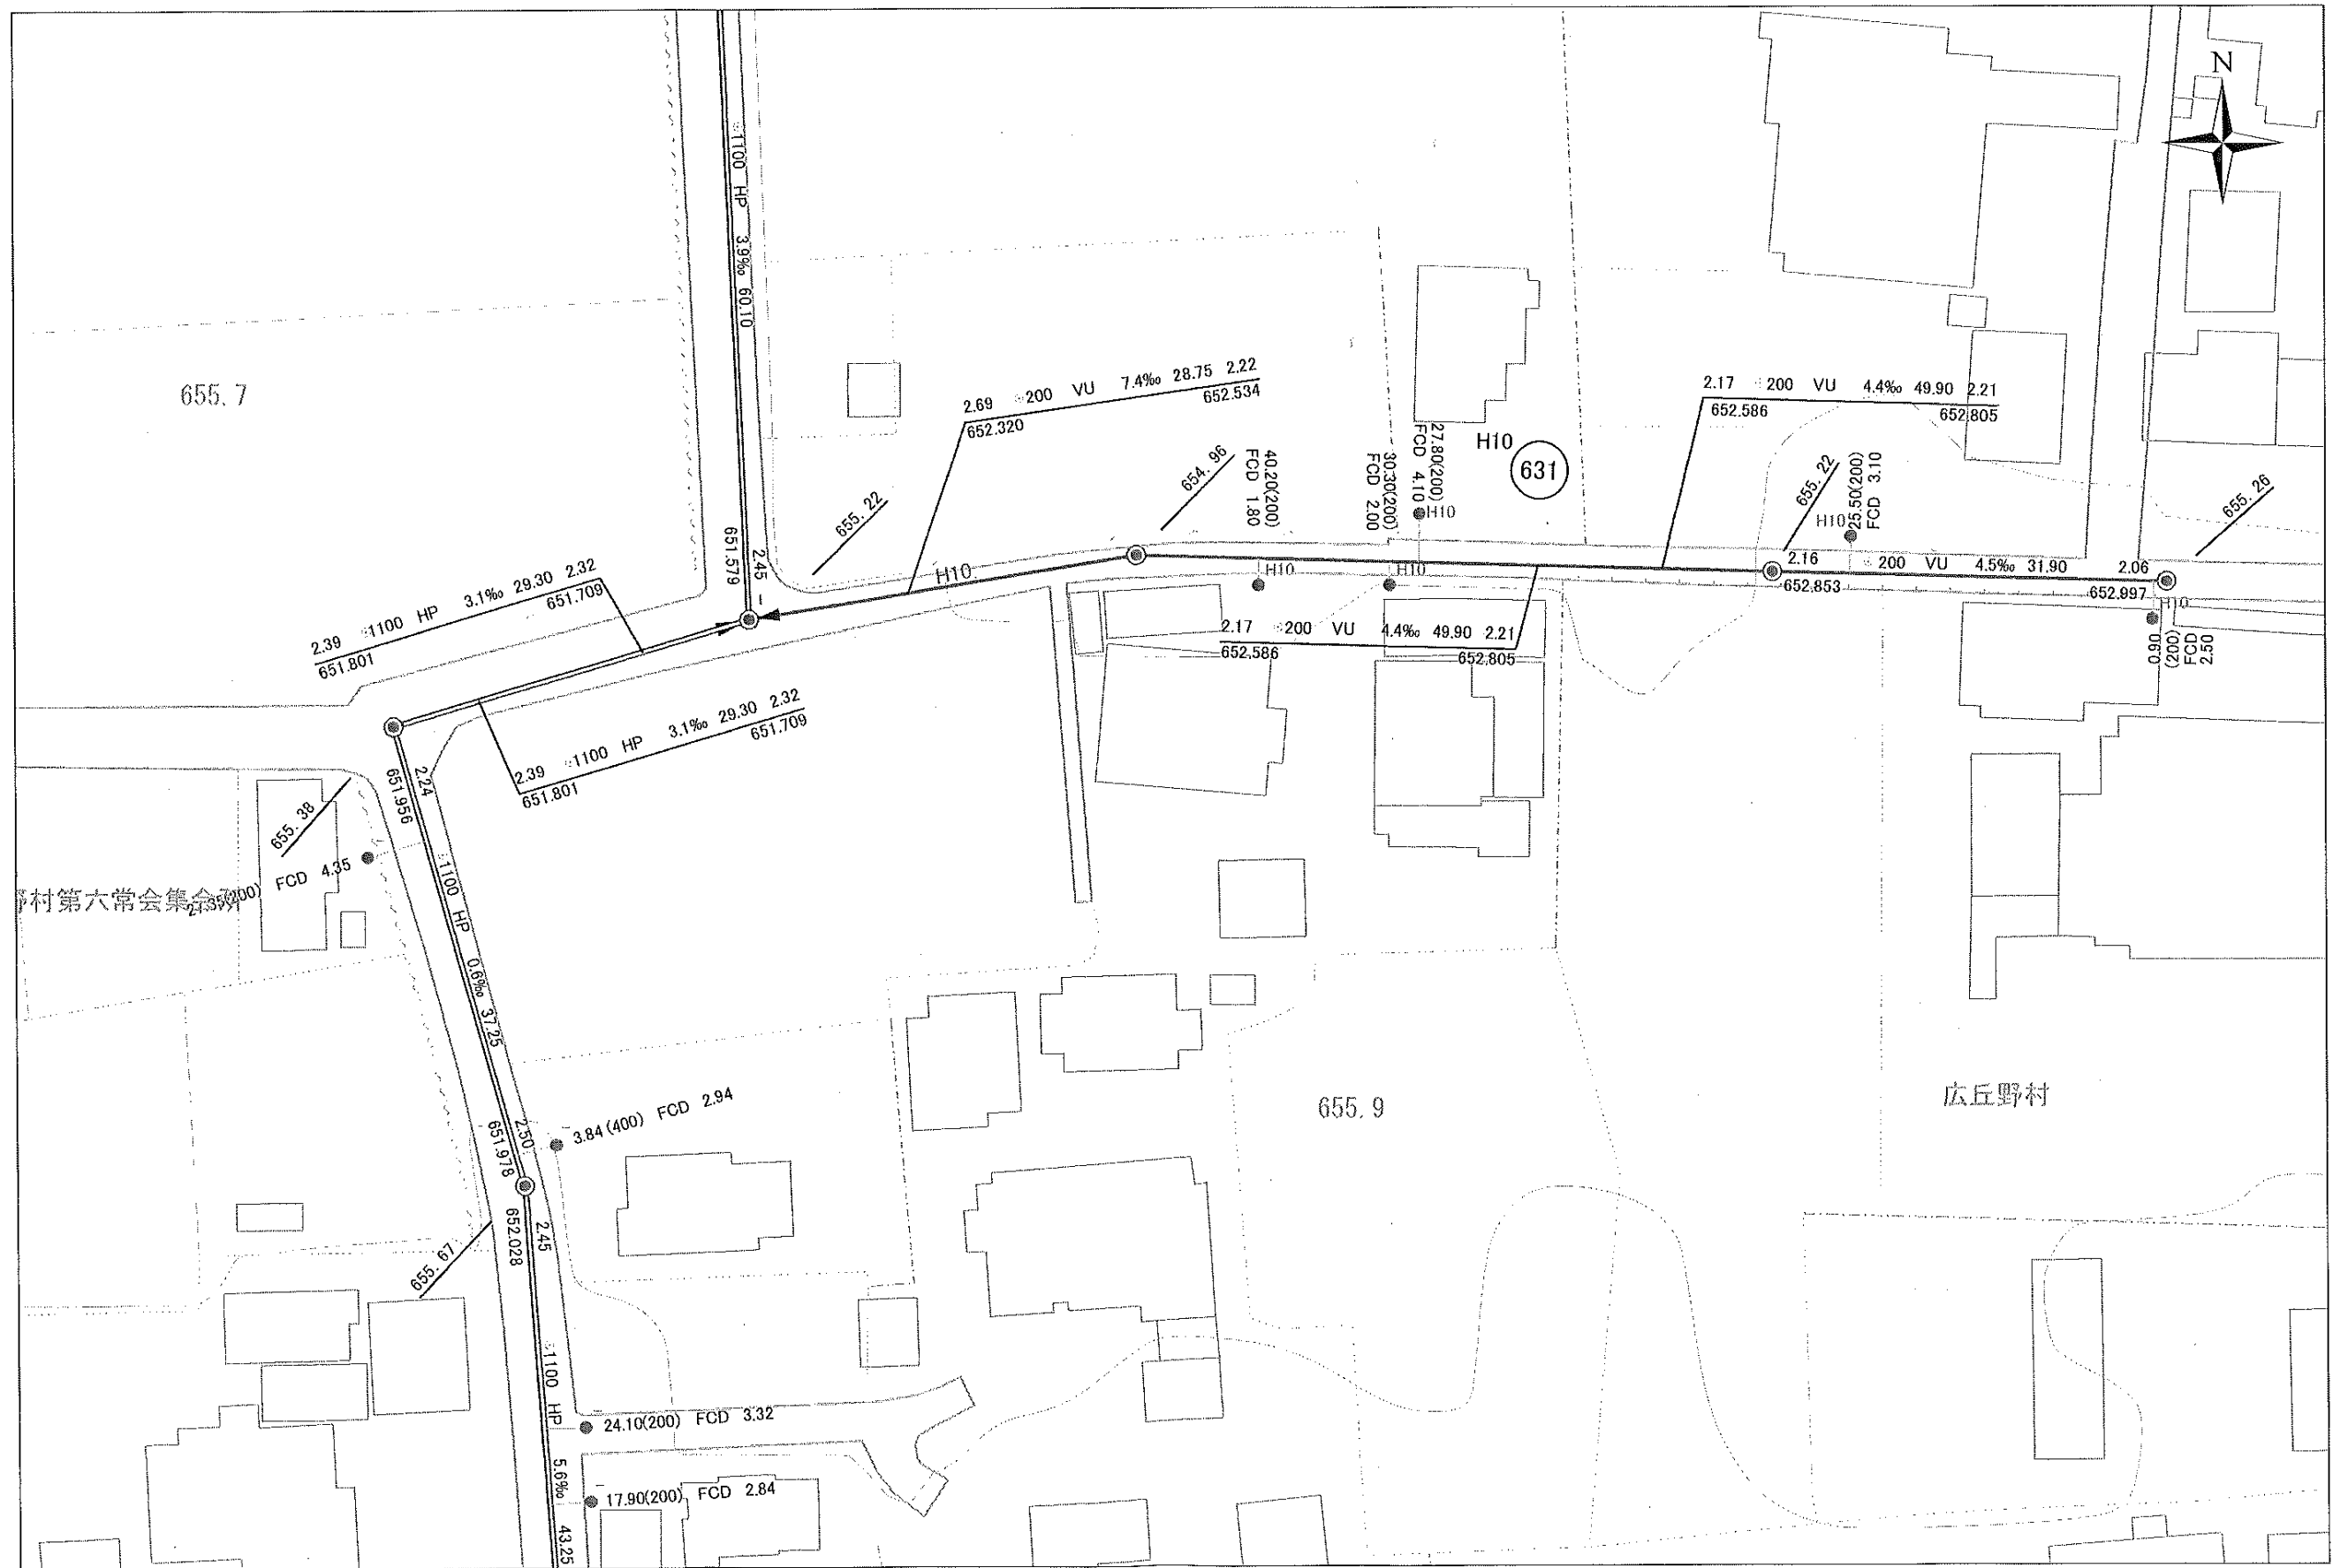

塩尻市公共下水道台帳図

野村・吉田

「免責事項:この図面(印刷物)は、地物等の配置を示したものであり、利用者の特定の目的に適合することを保証するものではありません。利用者がこれを用いて行う一切の行為、また、現況と一致しないことや内容に瑕疵があることに起因した損害等について、塩尻市は何ら責任を負いません。」

塩尻市水道事業部下水道課