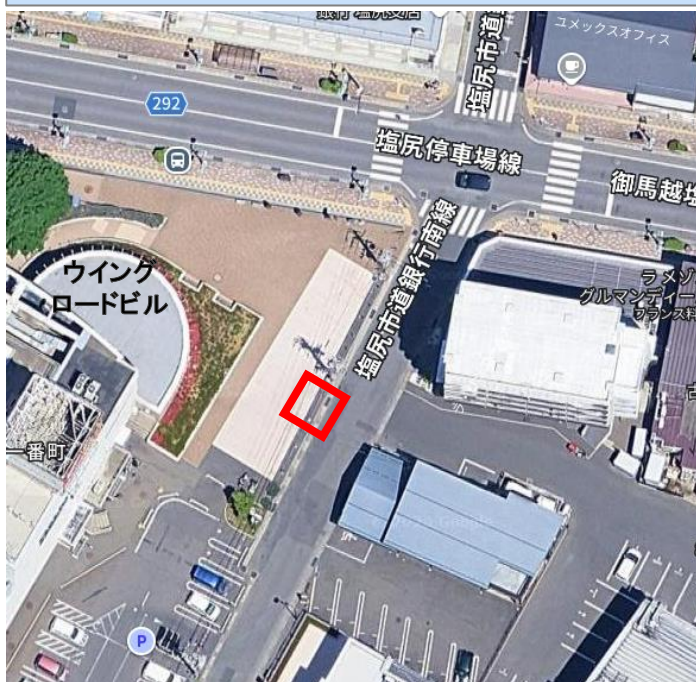

乗降場所にご注意ください！

当日は臨時MPで乗降をお願いいたします。  
なお、一部区間が通行止めになるため青線  
で示した迂回ルートで運行いたします。

車両通行止め区間

迂回ルート

〈ご利用の皆様へ〉

5/9(土) 終日

◎えんぱーくピクニック開催に伴い、  
一部区間が車両通行止となるため、  
次の2箇所は乗降場所が変わります！

- ・大-3 えんぱーく
- ・大-4 ウイングロード

臨時MP（臨時バス停併用）について  
ウイングロード東側広場に「臨時バス  
停」の旗を設置いたします。  
※前回までの臨時バス停から場所が変更  
となっていますのでご注意ください。

注意

# 臨時MP(臨時バス停併用) ※ウイングロード東側広場

臨時ミーティングポイント位置図

臨時ミーティングポイント  
設置予定図(旗)