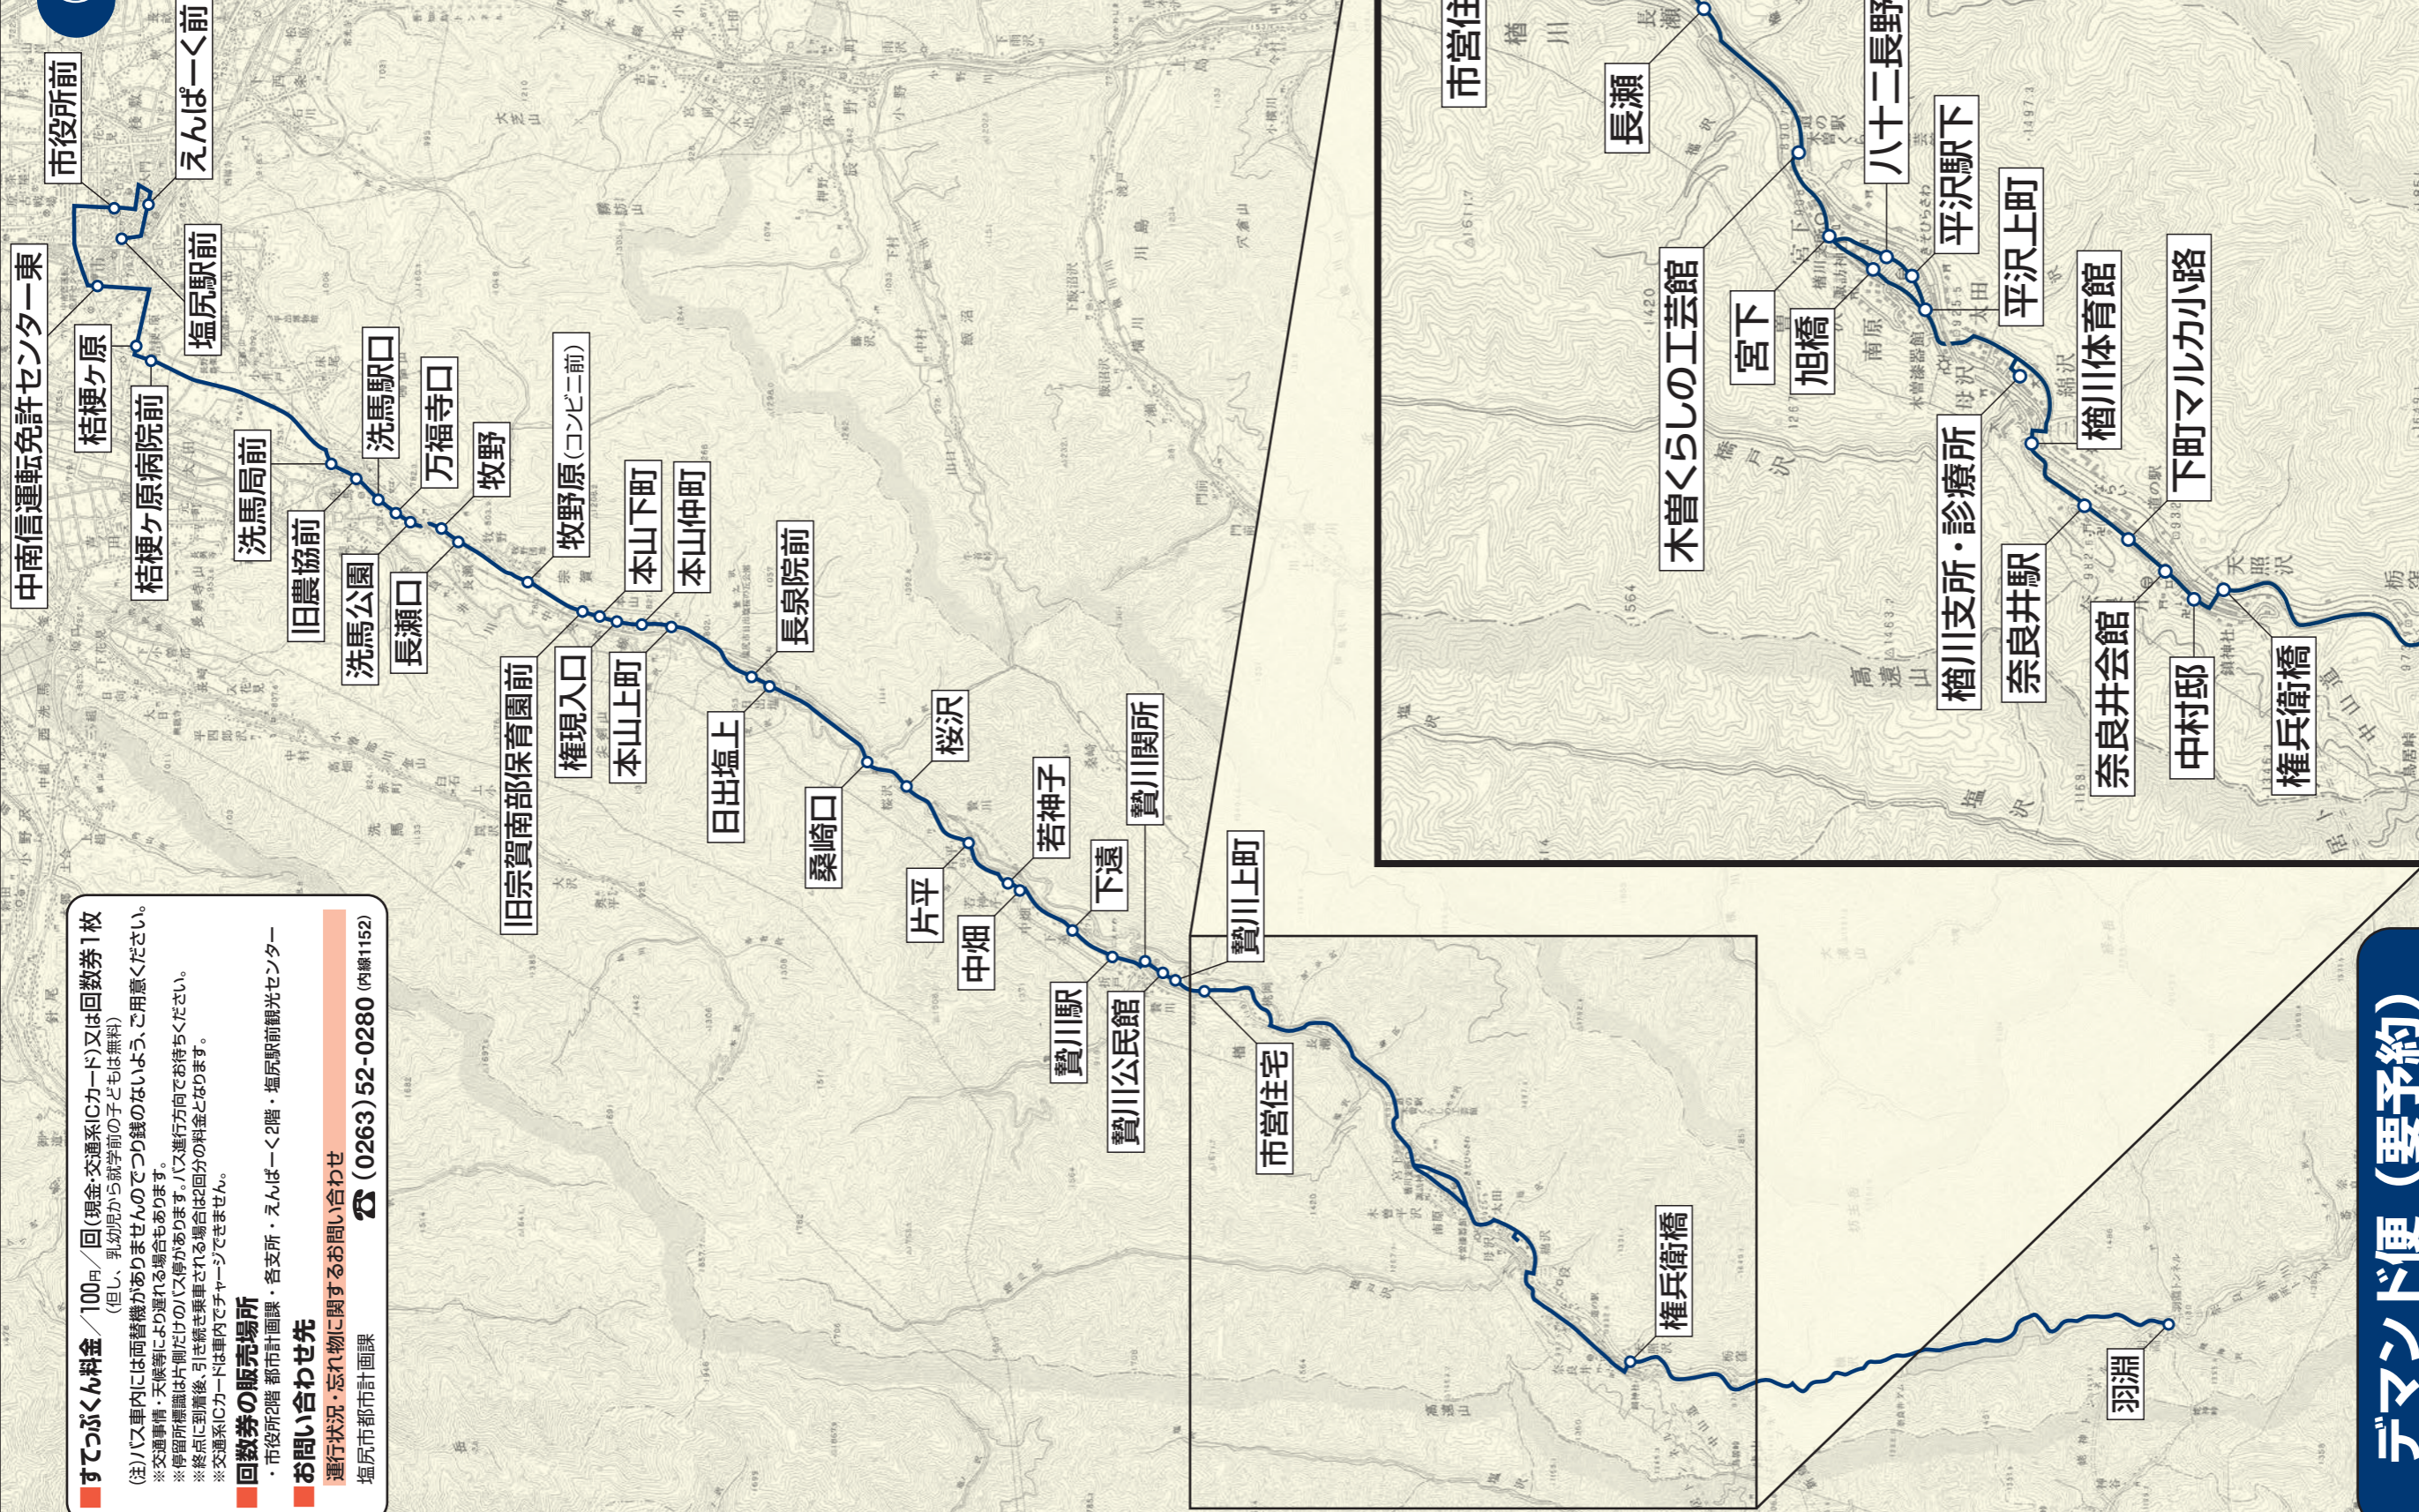

① 榎川線

塩尻市 地域振興バス
すてっぷくん

令和8年4月1日改正

すてっぷくん料金 100円/回 (現金・交通系ICカード)又は回数券1枚 (但し、乳幼児から就学前の子どもは無料)
 (注)バス車内には両替機がありませんのでつり銭のはいりよう、ご注意ください。
 ※交通事情・天候等により運れる場合もあります。
 ※停留所標識は片側だけのバス停があります。バス進行方向をお待ちください。
 ※終点到着後、引越搬送車重される場合は2回分の料金となります。
 ※交通系ICカードは車内でチャージできません。

回数券の販売場所
 ・市役所2階 都市計画課 ・各支所・えんぱーく2階・塩尻駅前観光センター

お問い合わせ先
 運行状況・忘れ物に関するお問い合わせ
 ☎ (0263) 52-0280 (内線1152)
 塩尻市都市計画課

デマンド便 (要予約)

- ・デマンド便の運行は月～土曜日(日曜日、祝日、その他法律に定められた休日及び12月30日～1月3日は運休)で予約のある場合のみ運行します
 ご利用される場合は、乗車日前日の正午までにご予約ください
- ・予約先 大新東株式会社 ☎ (0263) 85-1040

●※印は予約のある場合のみ運行します。