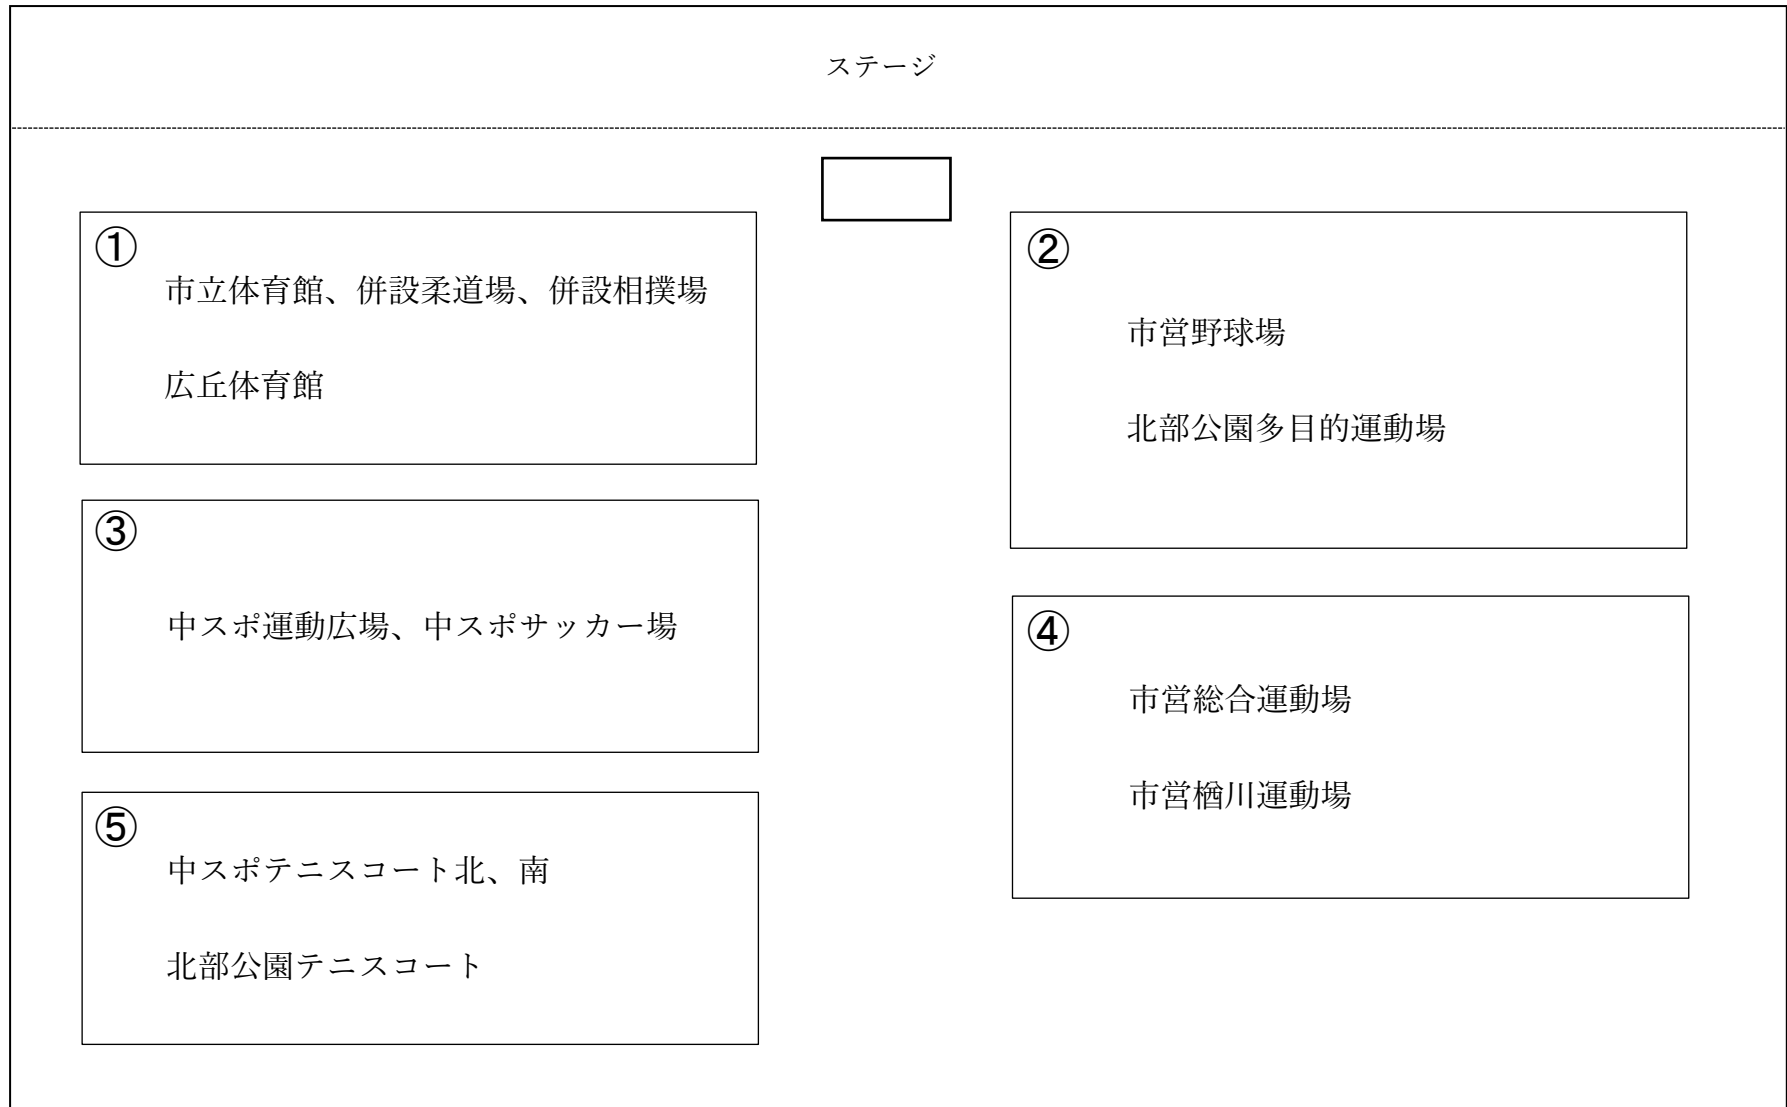

■ 体育施設グループ分け

※ 「弓道場」、「屋内ゲートボール場」、「檜川屋内運動場」については、令和7年度の利用調整会議は行いません。