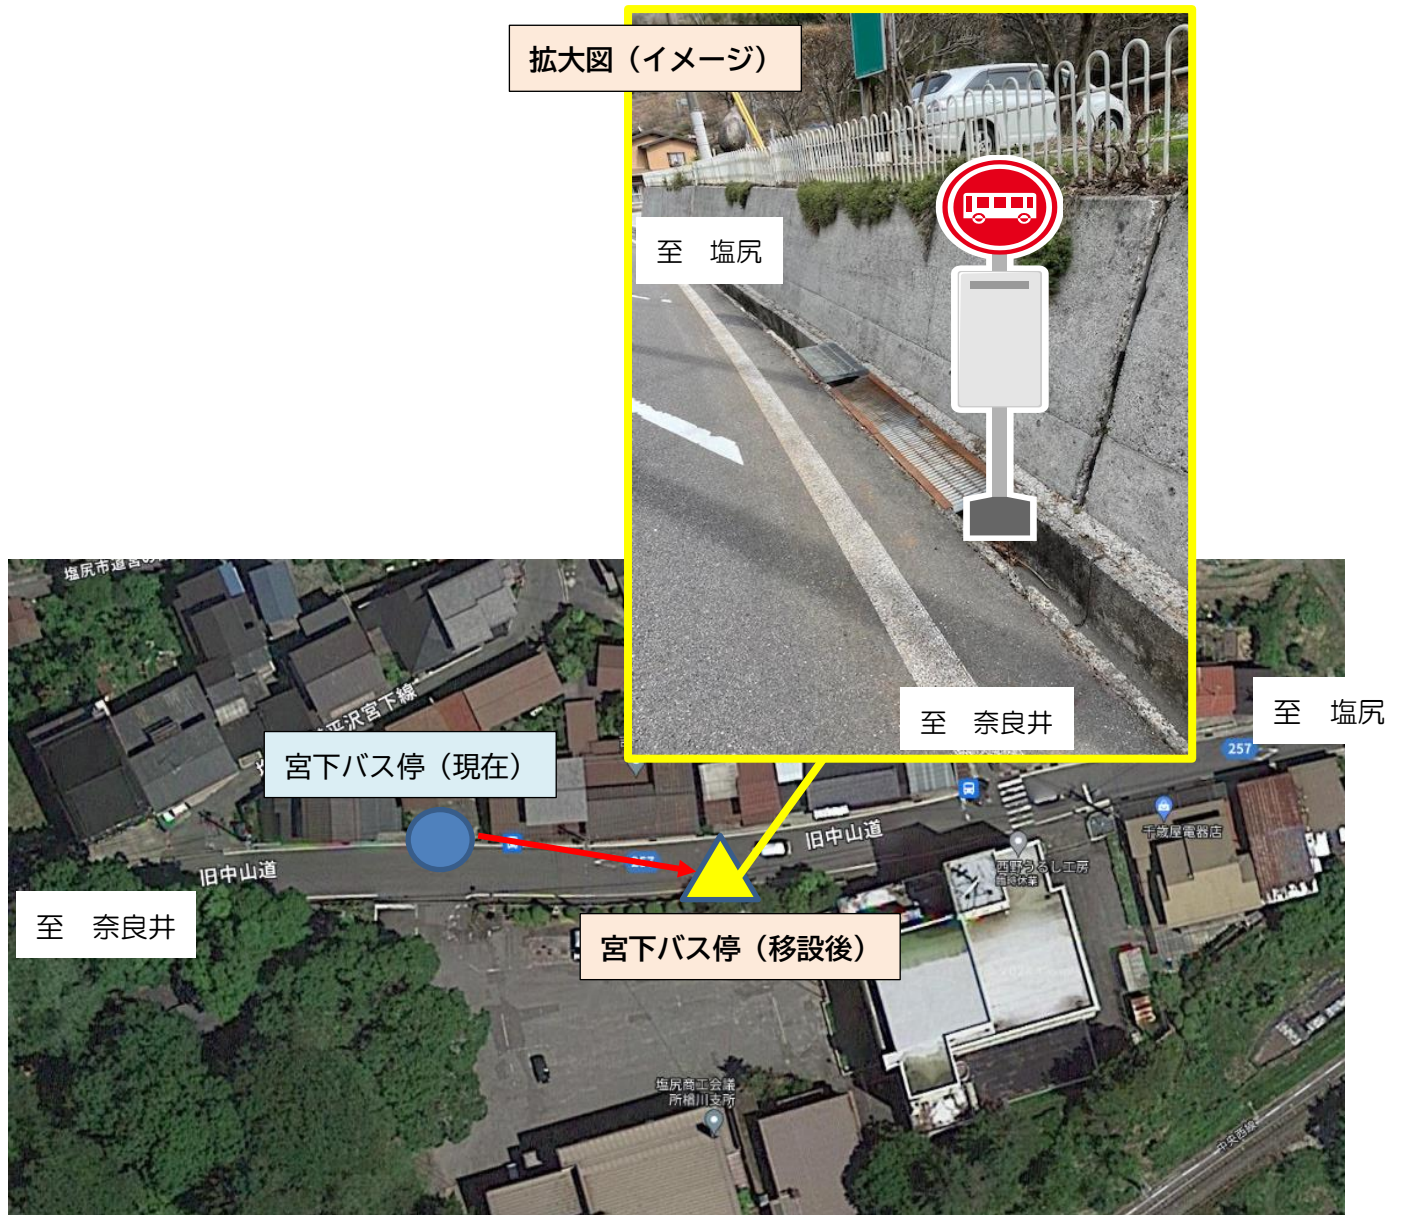

地域振興バス すてっぷくん ご利用の皆様へ

令和6年5月2日より宮下バス停
の位置が変更になります。ご利用
の際はご注意ください。

塩尻市建設部都市計画課 電話：0263-52-0280 (内線 1241)