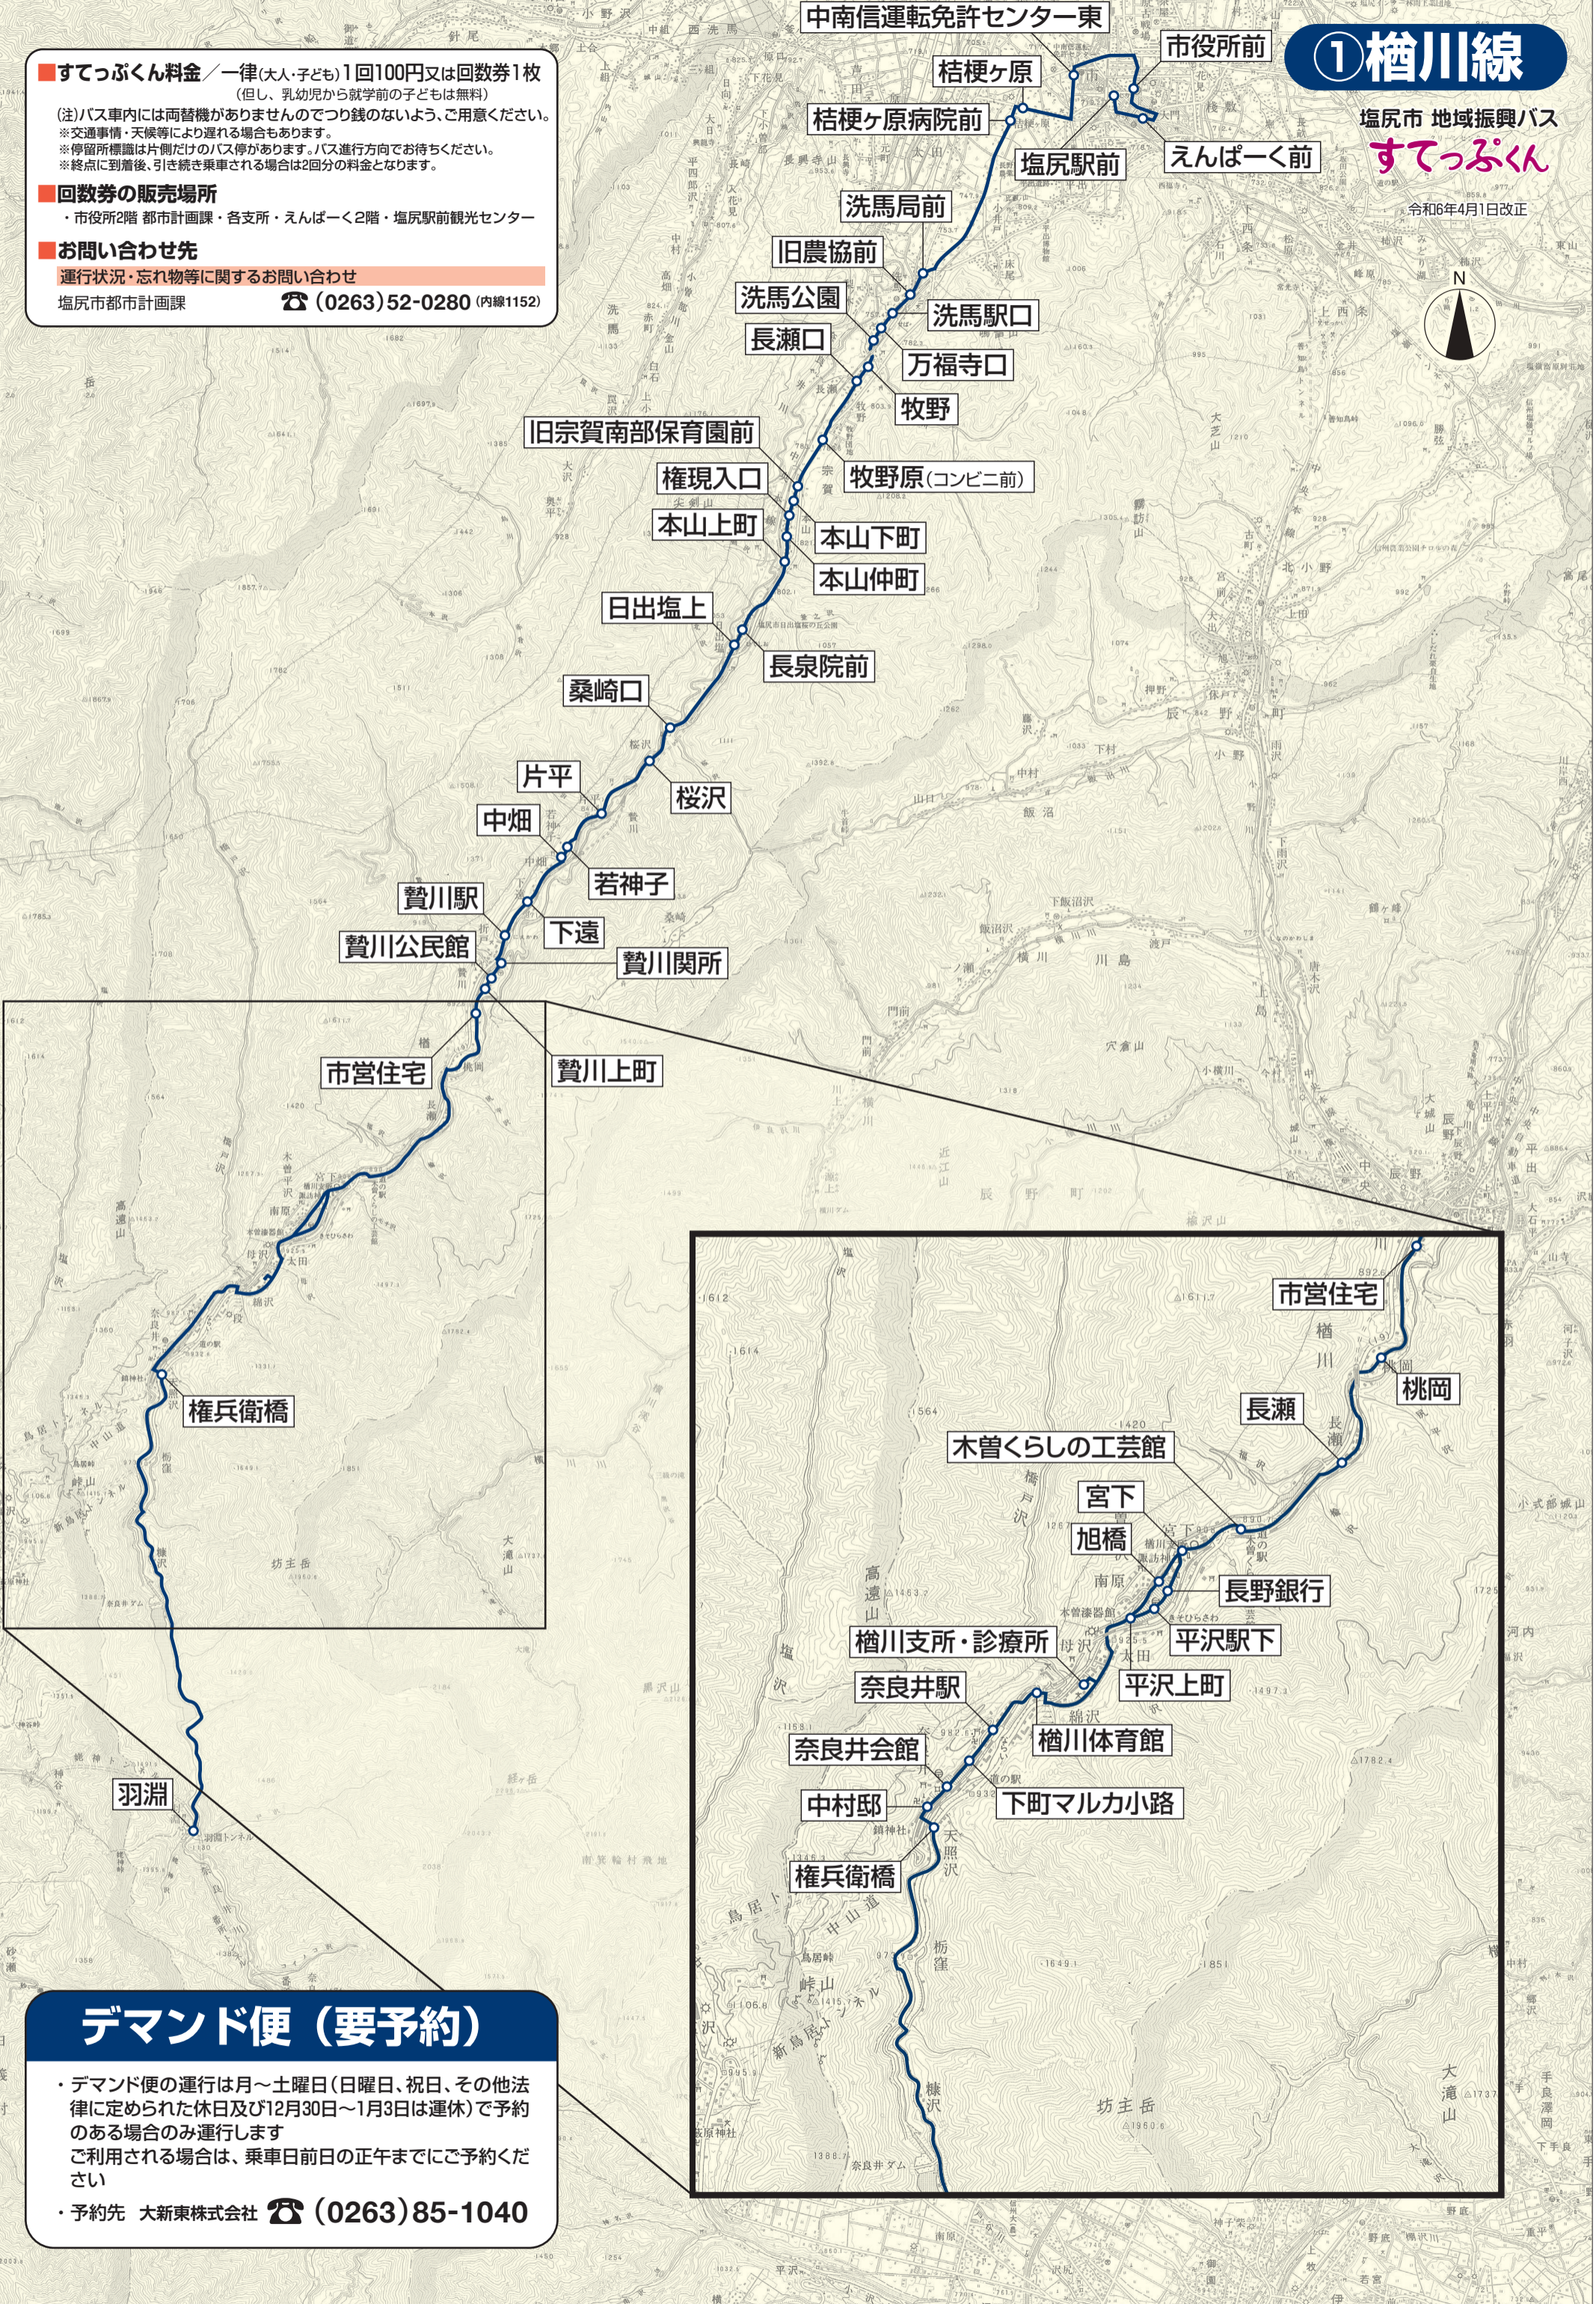

① 檜川線

塩尻市 地域振興バス

すてっぷくん

令和6年4月1日改正

■すてっぷくん料金 / 一律(大人・子ども)1回100円又は回数券1枚
(但し、乳幼児から就学前の子どもは無料)

(注)バス車内には両替機がありませんのでつり銭のないよう、ご用意ください。
※交通事情・天候等により遅れる場合もあります。
※停留所標識は片側だけのバス停があります。バス進行方向でお待ちください。
※終点到着後、引き続き乗車される場合は2回分の料金となります。

■回数券の販売場所

・市役所2階 都市計画課・各支所・えんぱーく2階・塩尻駅前観光センター

■お問い合わせ先

運行状況・忘れ物等に関するお問い合わせ

塩尻市都市計画課

☎(0263)52-0280 (内線1152)

デマンド便 (要予約)

・デマンド便の運行は月～土曜日(日曜日、祝日、その他法律に定められた休日及び12月30日～1月3日は運休)で予約のある場合のみ運行します
ご利用される場合は、乗車日前日の正午までにご予約ください