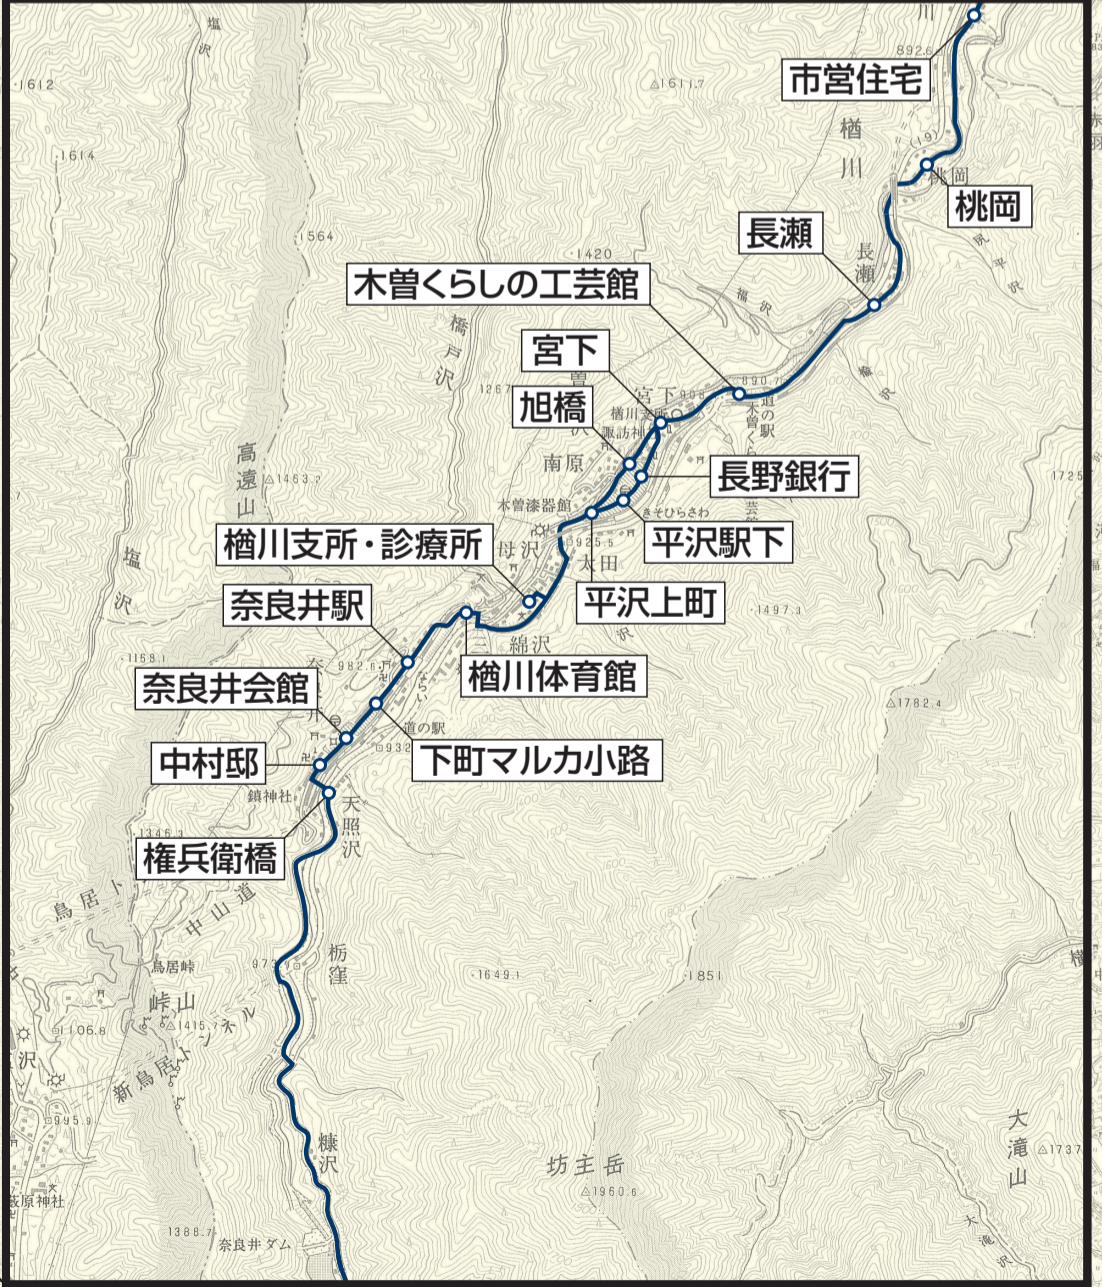

① 檜川線

塩尻市 地域振興バス

すてっぷくん

令和6年4月1日改正

■すてっぷくん料金 / 一律(大人・子ども)1回100円又は回数券1枚
(但し、乳幼児から就学前の子どもは無料)

(注)バス車内には両替機がありませんのでつり銭のないよう、ご用意ください。
※交通事情・天候等により遅れる場合もあります。
※停留所標識は片側だけのバス停があります。バス進行方向でお待ちください。
※終点到着後、引き続き乗車される場合は2回分の料金となります。

■回数券の販売場所

・市役所2階 都市計画課・各支所・えんぱーく2階・塩尻駅前観光センター

■お問い合わせ先

運行状況・忘れ物等に関するお問い合わせ

塩尻市都市計画課

☎(0263)52-0280 (内線1152)

デマンド便 (要予約)

・デマンド便の運行は月～土曜日(日曜日、祝日、その他法律に定められた休日及び12月30日～1月3日は運休)で予約のある場合のみ運行します
ご利用される場合は、乗車日前日の正午までにご予約ください