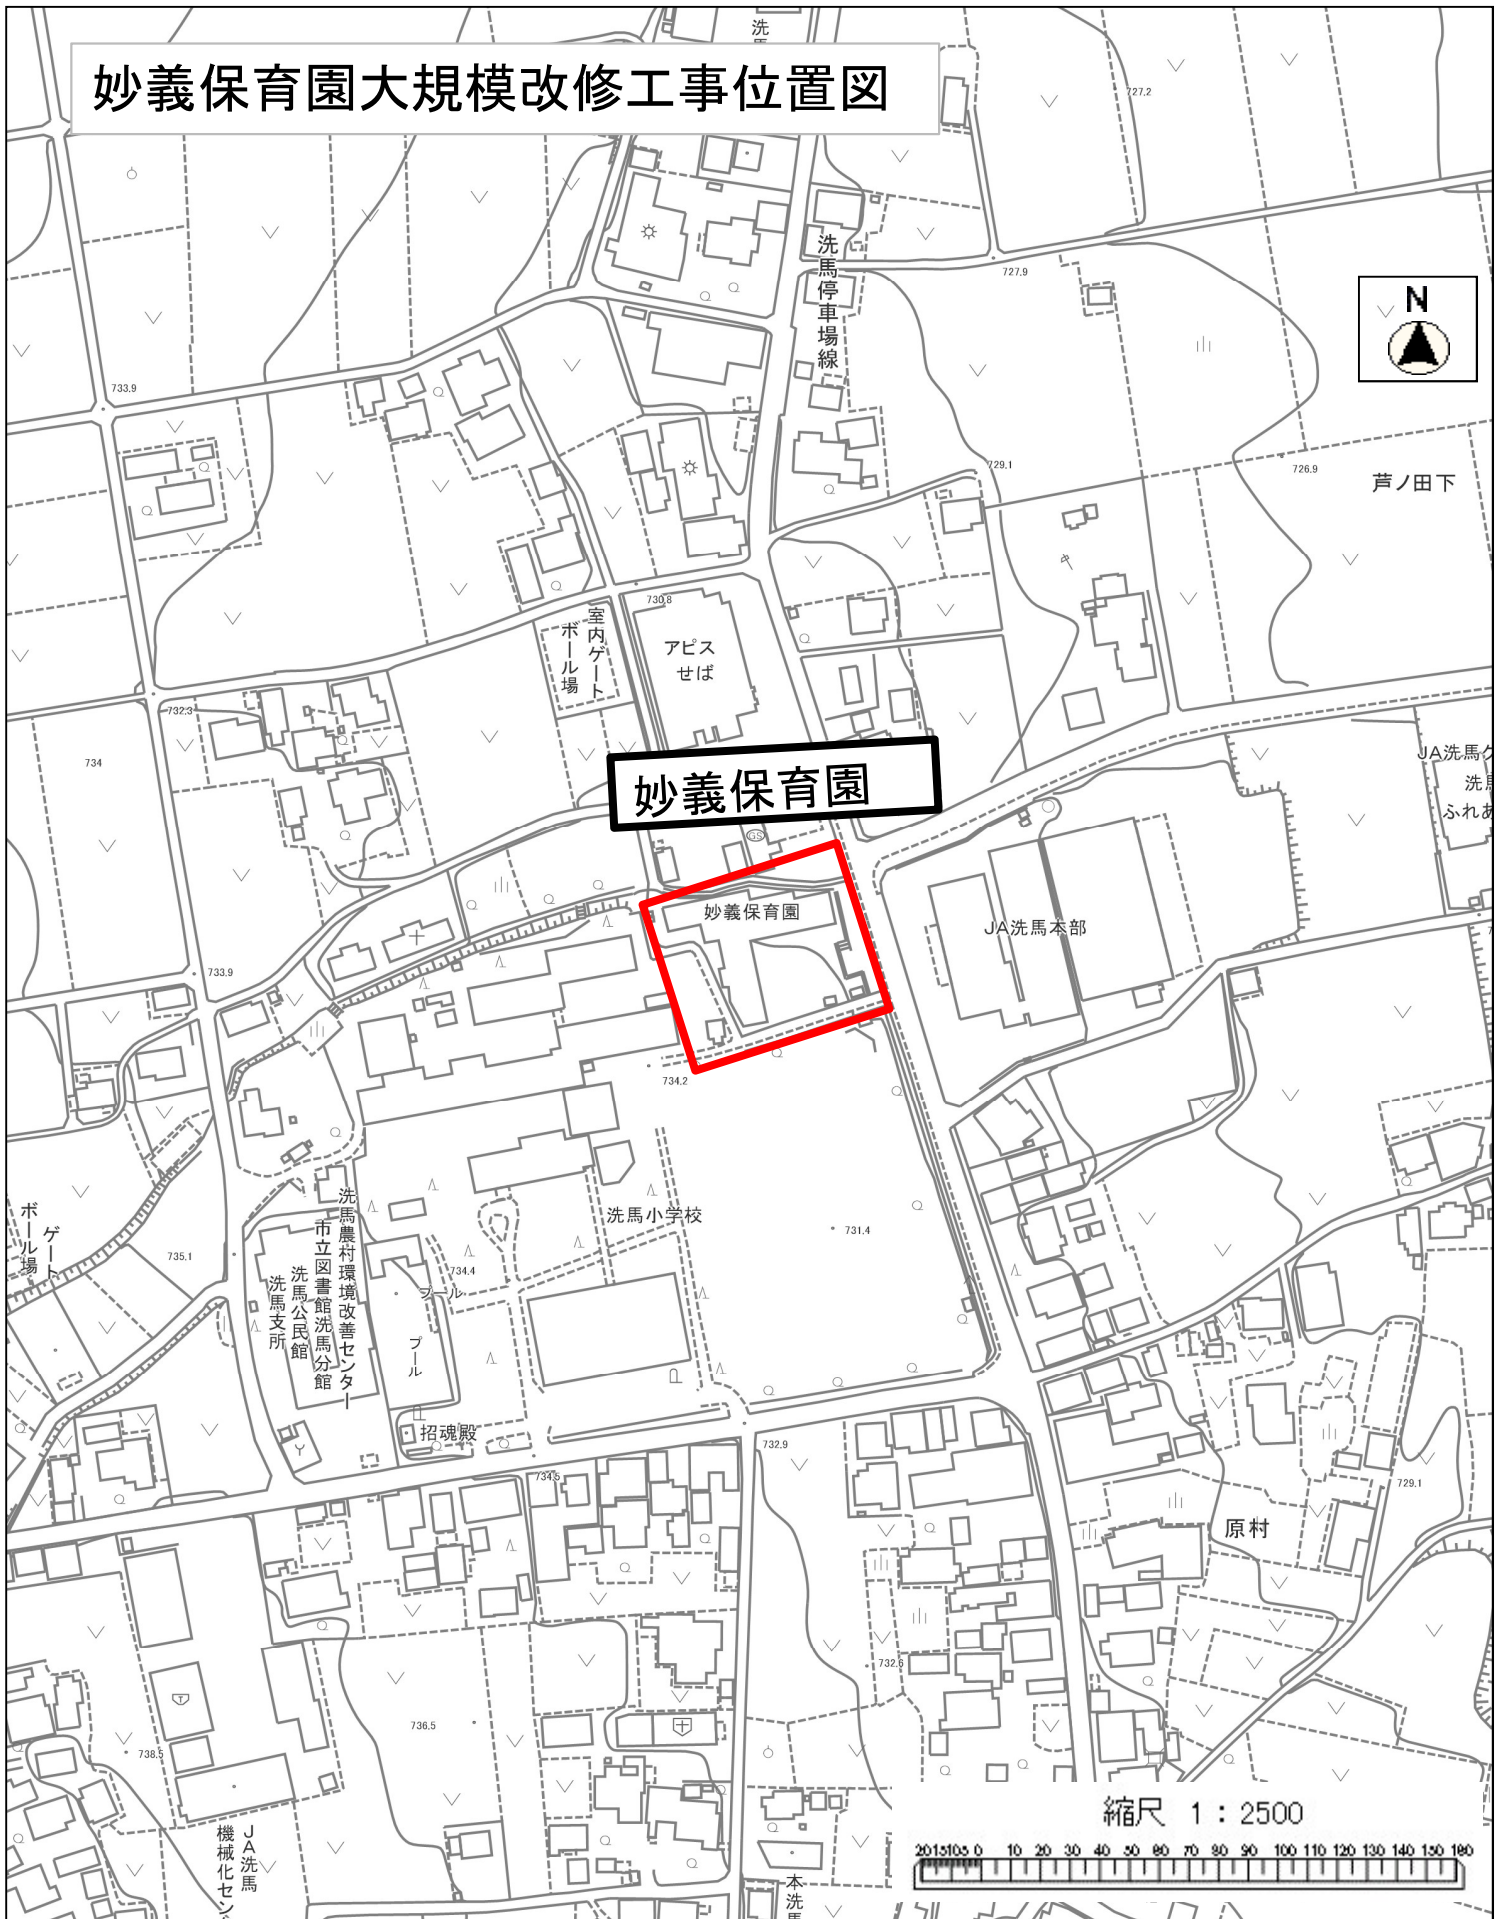

妙義保育園大規模改修工事位置図

妙義保育園

妙義保育園

JA洗馬本部

洗馬小学校

原村

縮尺 1 : 2500