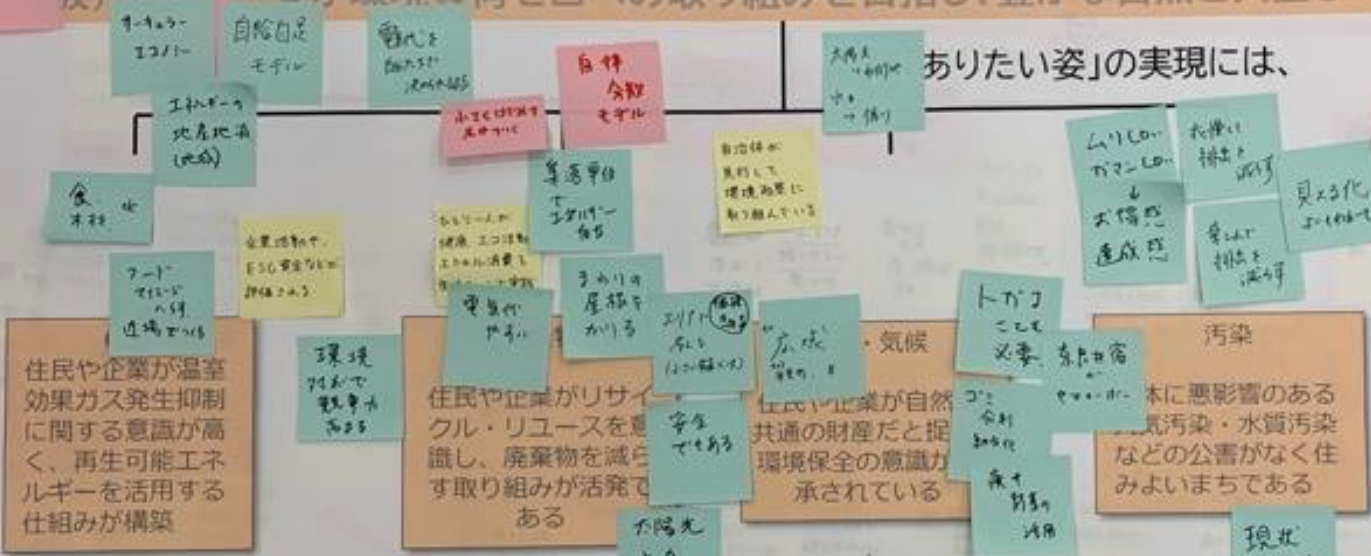

分野⑤ 環境・気候

私たちの目的は、取り組みを通じて将来に生活の安全、

守りたい力
 将来の
 暮らし
 守りたい
 力
 守りたい
 力

「10年以内のありたい姿」は

10年以内のありたい姿
 10年以内のありたい姿
 10年以内のありたい姿

産業が環境負荷ゼロへの取り組みを目指し、豊かな自然と共生していること

「ありたい姿」の実現には、

夢がある
 可視化
 一周回って
 カッコイイ
 減らす
 減らす
 減らす

の実現が
 必要です

細かくは

が問題です

受給
 10年以内
 10年以内
 10年以内

受給
 10年以内
 10年以内
 10年以内

受給
 10年以内
 10年以内
 10年以内

受給
 10年以内
 10年以内
 10年以内

受給
 10年以内
 10年以内
 10年以内