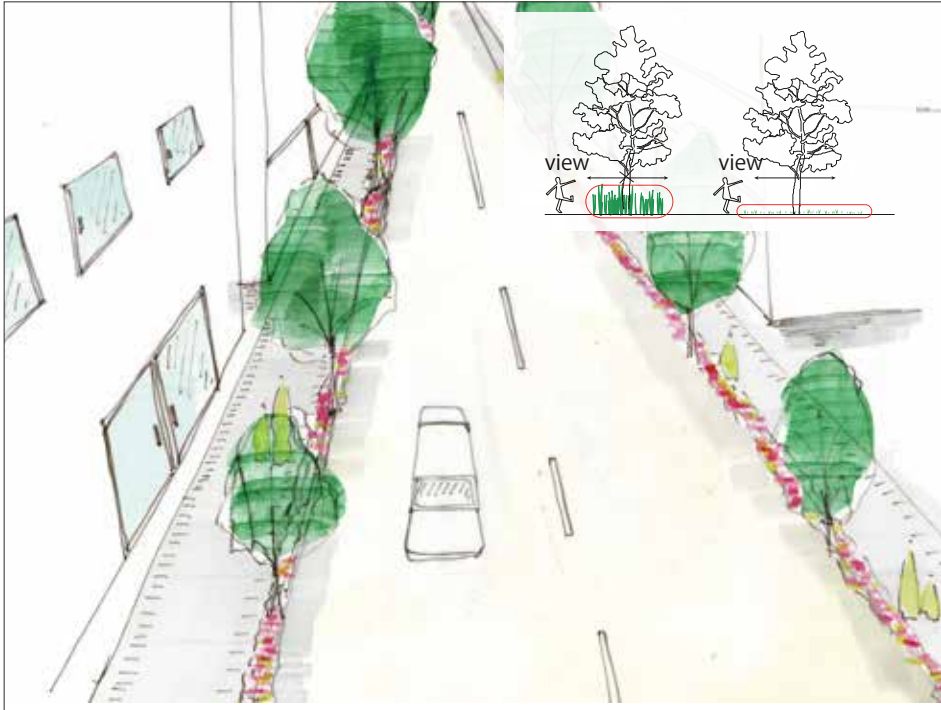

植栽帯

空地

植栽

建物

道路

境界

パブリック

コモン

パーソナル

市の花などでシンボリックな植栽を

仕組み

つながり

風景

営み

愛着

安心

来訪

中心市街地では植栽帯は、駅から市役所へと続く道、駅前に南北にのびる道、しらかば通りなどに見られ、街路樹とセットになって景観をつくる役割を担っています。こうした植栽帯に、市の花であるキキョウの花の植栽帯や野ぶどうなどを用い、彩りを作りだすとともに市民が愛着のもてるものにしたいと思います。同時に、高さにも気を配って見通しを良くし、安全面も配慮します。また、植栽帯を地域住民が管理する仕組みを作れば、市民ひとりひとりの街づくり参加を促すのではないのでしょうか。場所によって草花の種類を変えるなどエリア分けをすれば、歩くのが楽しくなるような散歩道が形成されます。