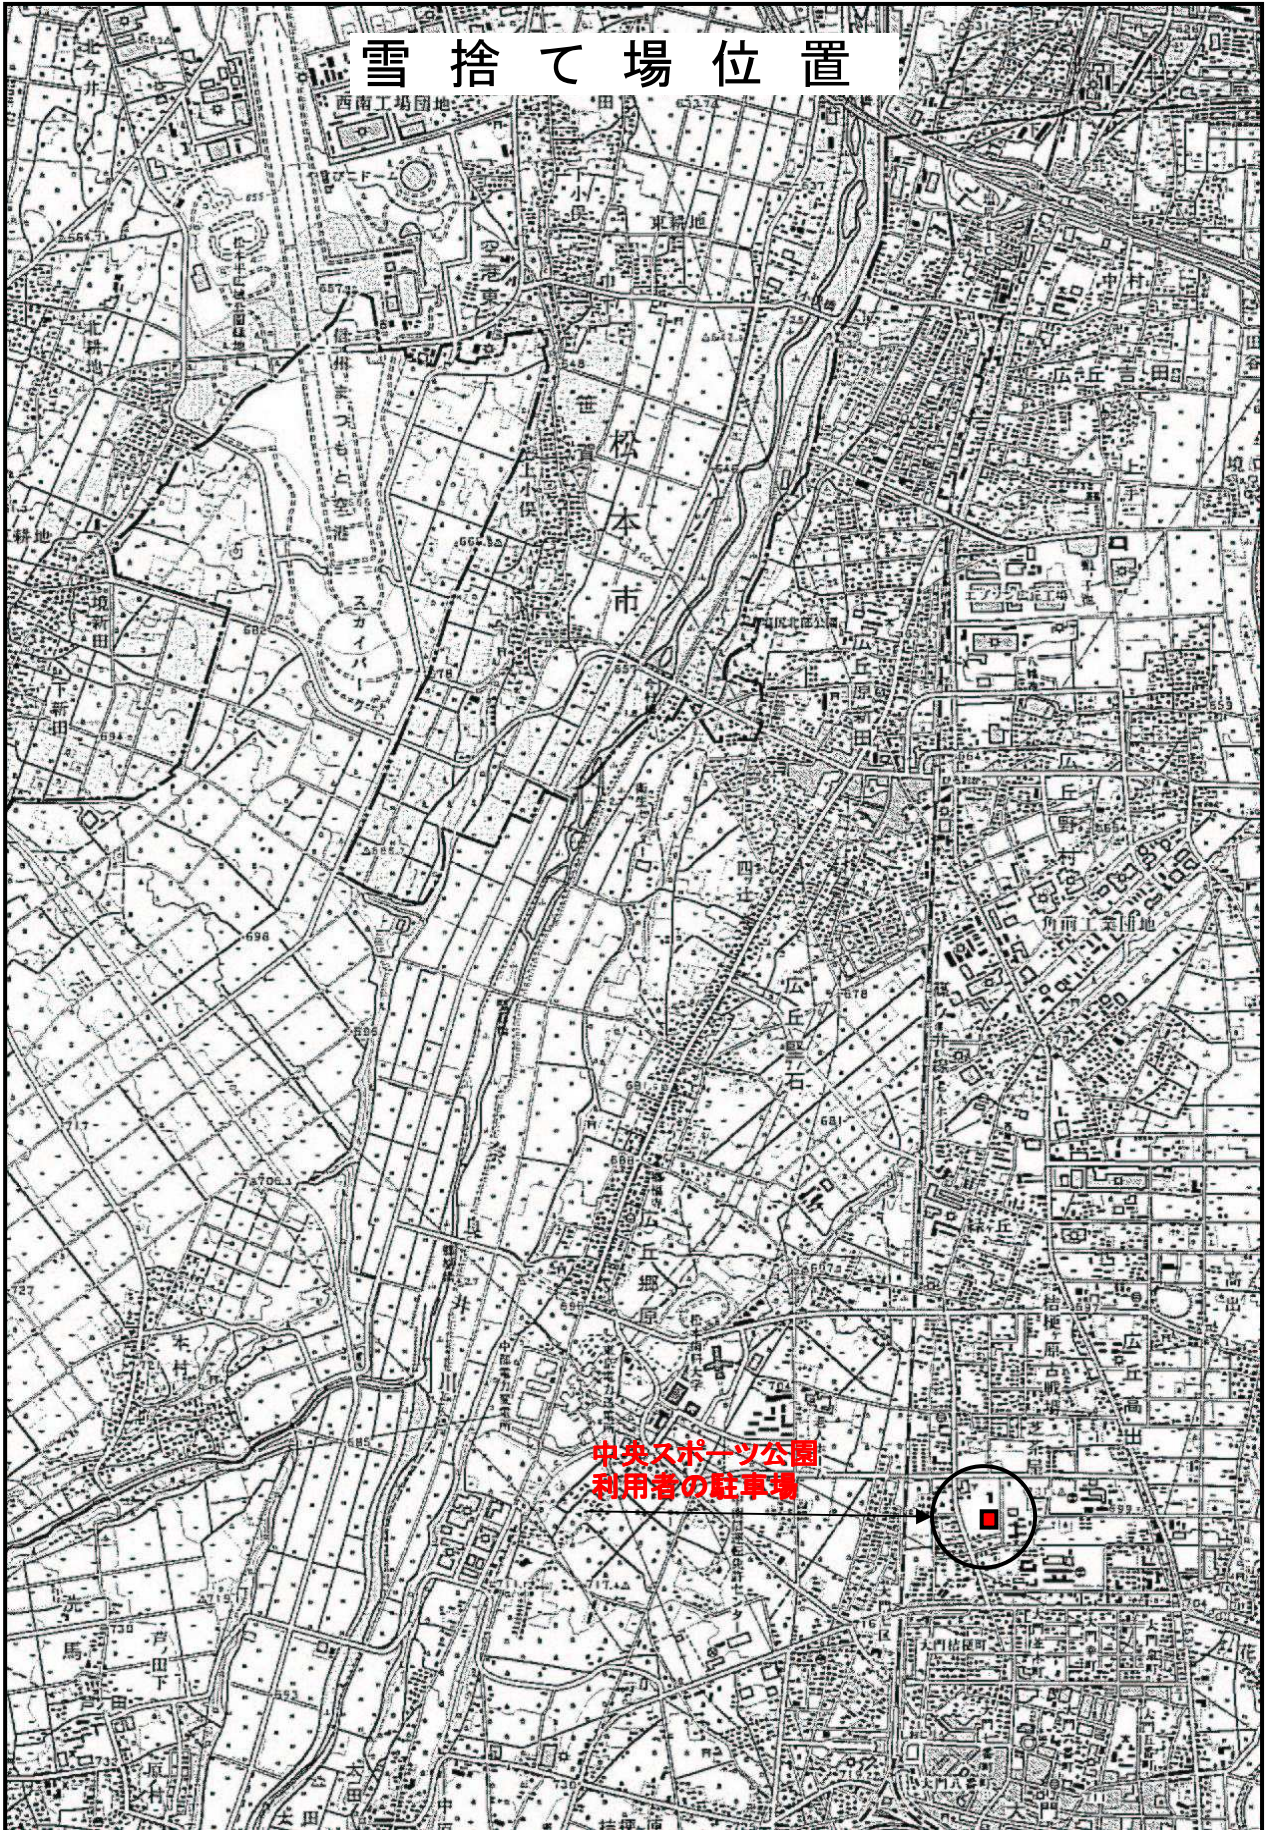

雪捨て場位置

中央スポーツ公園
利用者の駐車場