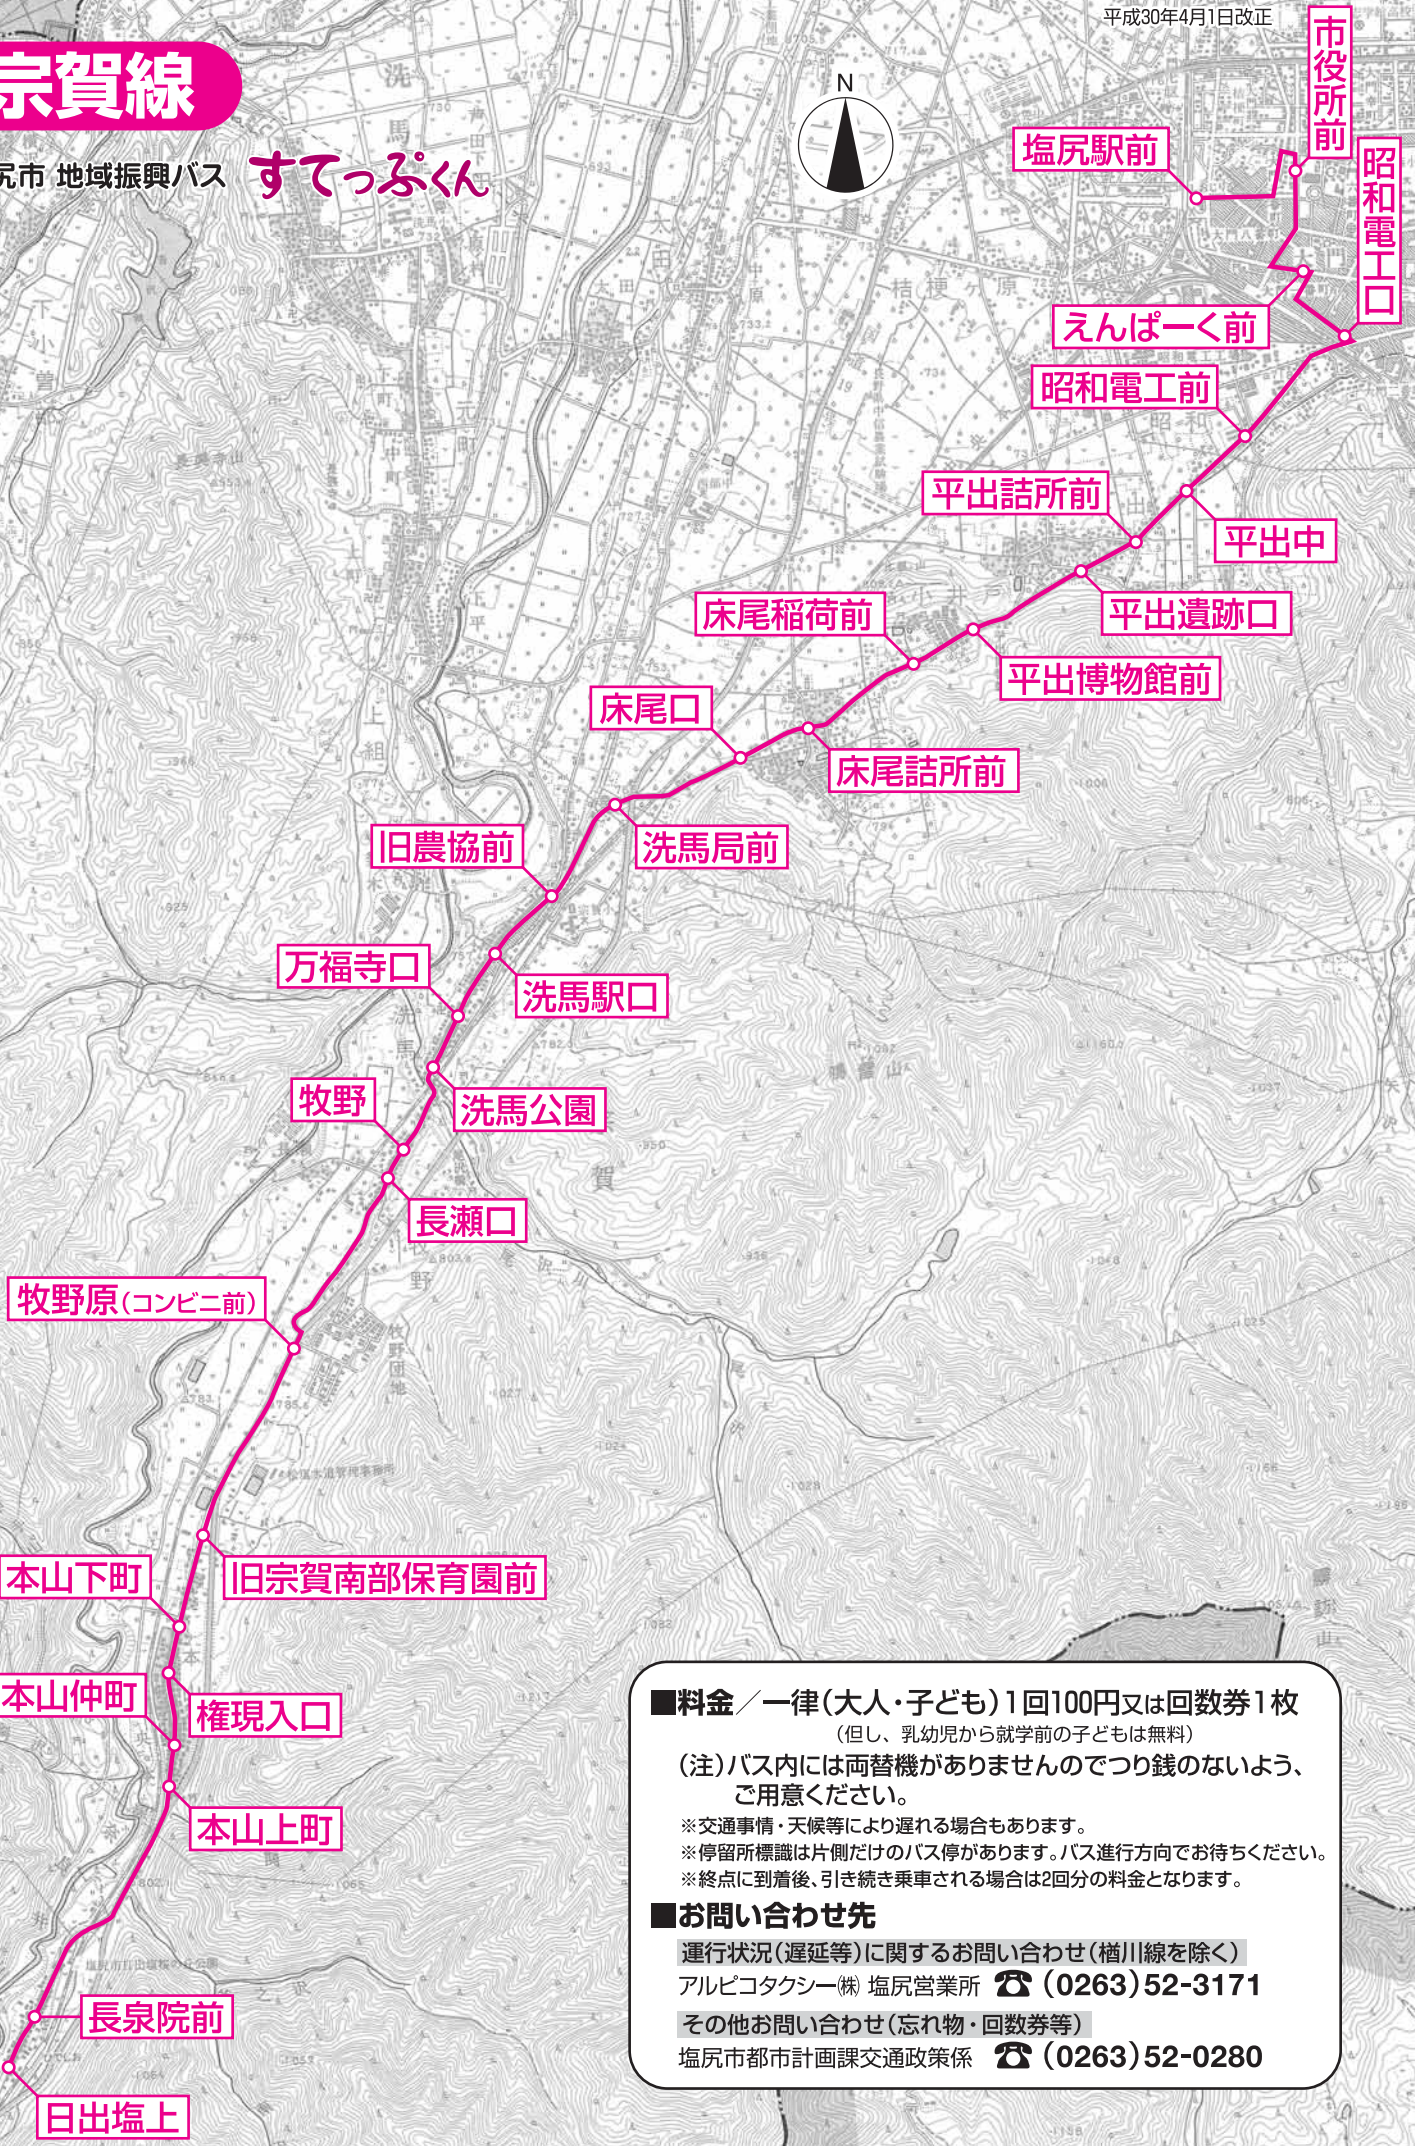

宗賀線

塩尻市 地域振興バス

すてっぷくん

■料金／一律(大人・子ども)1回100円又は回数券1枚
(但し、乳幼児から就学前の子どもは無料)

(注)バス内には両替機がありませんのでつり銭のないよう、
 ご用意ください。

※交通事情・天候等により遅れる場合もあります。
 ※停留所標識は片側だけのバス停があります。バス進行方向でお待ちください。
 ※終点到着後、引き続き乗車される場合は2回分の料金となります。

■お問い合わせ先
 運行状況(遅延等)に関するお問い合わせ(槽川線を除く)
 アルピコタクシー(株) 塩尻営業所 ☎(0263)52-3171
 その他お問い合わせ(忘れ物・回数券等)
 塩尻市都市計画課交通政策係 ☎(0263)52-0280

バス停留所名	日 出 塩 上 → 塩 尻 駅 前				
日出塩上	9:22	11:12	13:27	15:57	18:07
長泉院前	9:22	11:12	13:27	15:57	18:07
本山上町	9:24	11:14	13:29	15:59	18:09
本山中町	9:25	11:15	13:30	16:00	18:10
権現入口	9:26	11:16	13:31	16:01	18:11
本山下町	9:27	11:17	13:32	16:02	18:12
旧宗賀南部保育園前	9:28	11:18	13:33	16:03	18:13
牧野原(コンビニ前)	9:29	11:19	13:34	16:04	18:14
長瀬口	9:30	11:20	13:35	16:05	18:15
牧野	9:31	11:21	13:36	16:06	18:16
洗馬公園	9:32	11:22	13:37	16:07	18:17
万福寺口	9:33	11:23	13:38	16:08	18:18
洗馬駅口	9:34	11:24	13:39	16:09	18:19
旧農協前	9:35	11:25	13:40	16:10	18:20
洗馬局前	9:36	11:26	13:41	16:11	18:21
床尾口	9:37	11:27	13:42	16:12	18:22
床尾詰所前	9:38	11:28	13:43	16:13	18:23
床尾稲荷前	9:39	11:29	13:44	16:14	18:24
平出博物館前	9:40	11:30	13:45	16:15	18:25
平出遺跡口	9:41	11:31	13:46	16:16	18:26
平出詰所前	9:41	11:31	13:46	16:16	18:26
平出中	9:42	11:32	13:47	16:17	18:27
昭和電工前	9:43	11:33	13:48	16:18	18:28
昭和電工口	9:44	11:34	13:49	16:19	18:29
えんぱーく前	9:46	11:36	13:51	16:21	18:31
市役所前	9:48	11:38	13:53	16:23	18:33
塩尻駅前	9:50	11:40	13:55	16:25	18:35