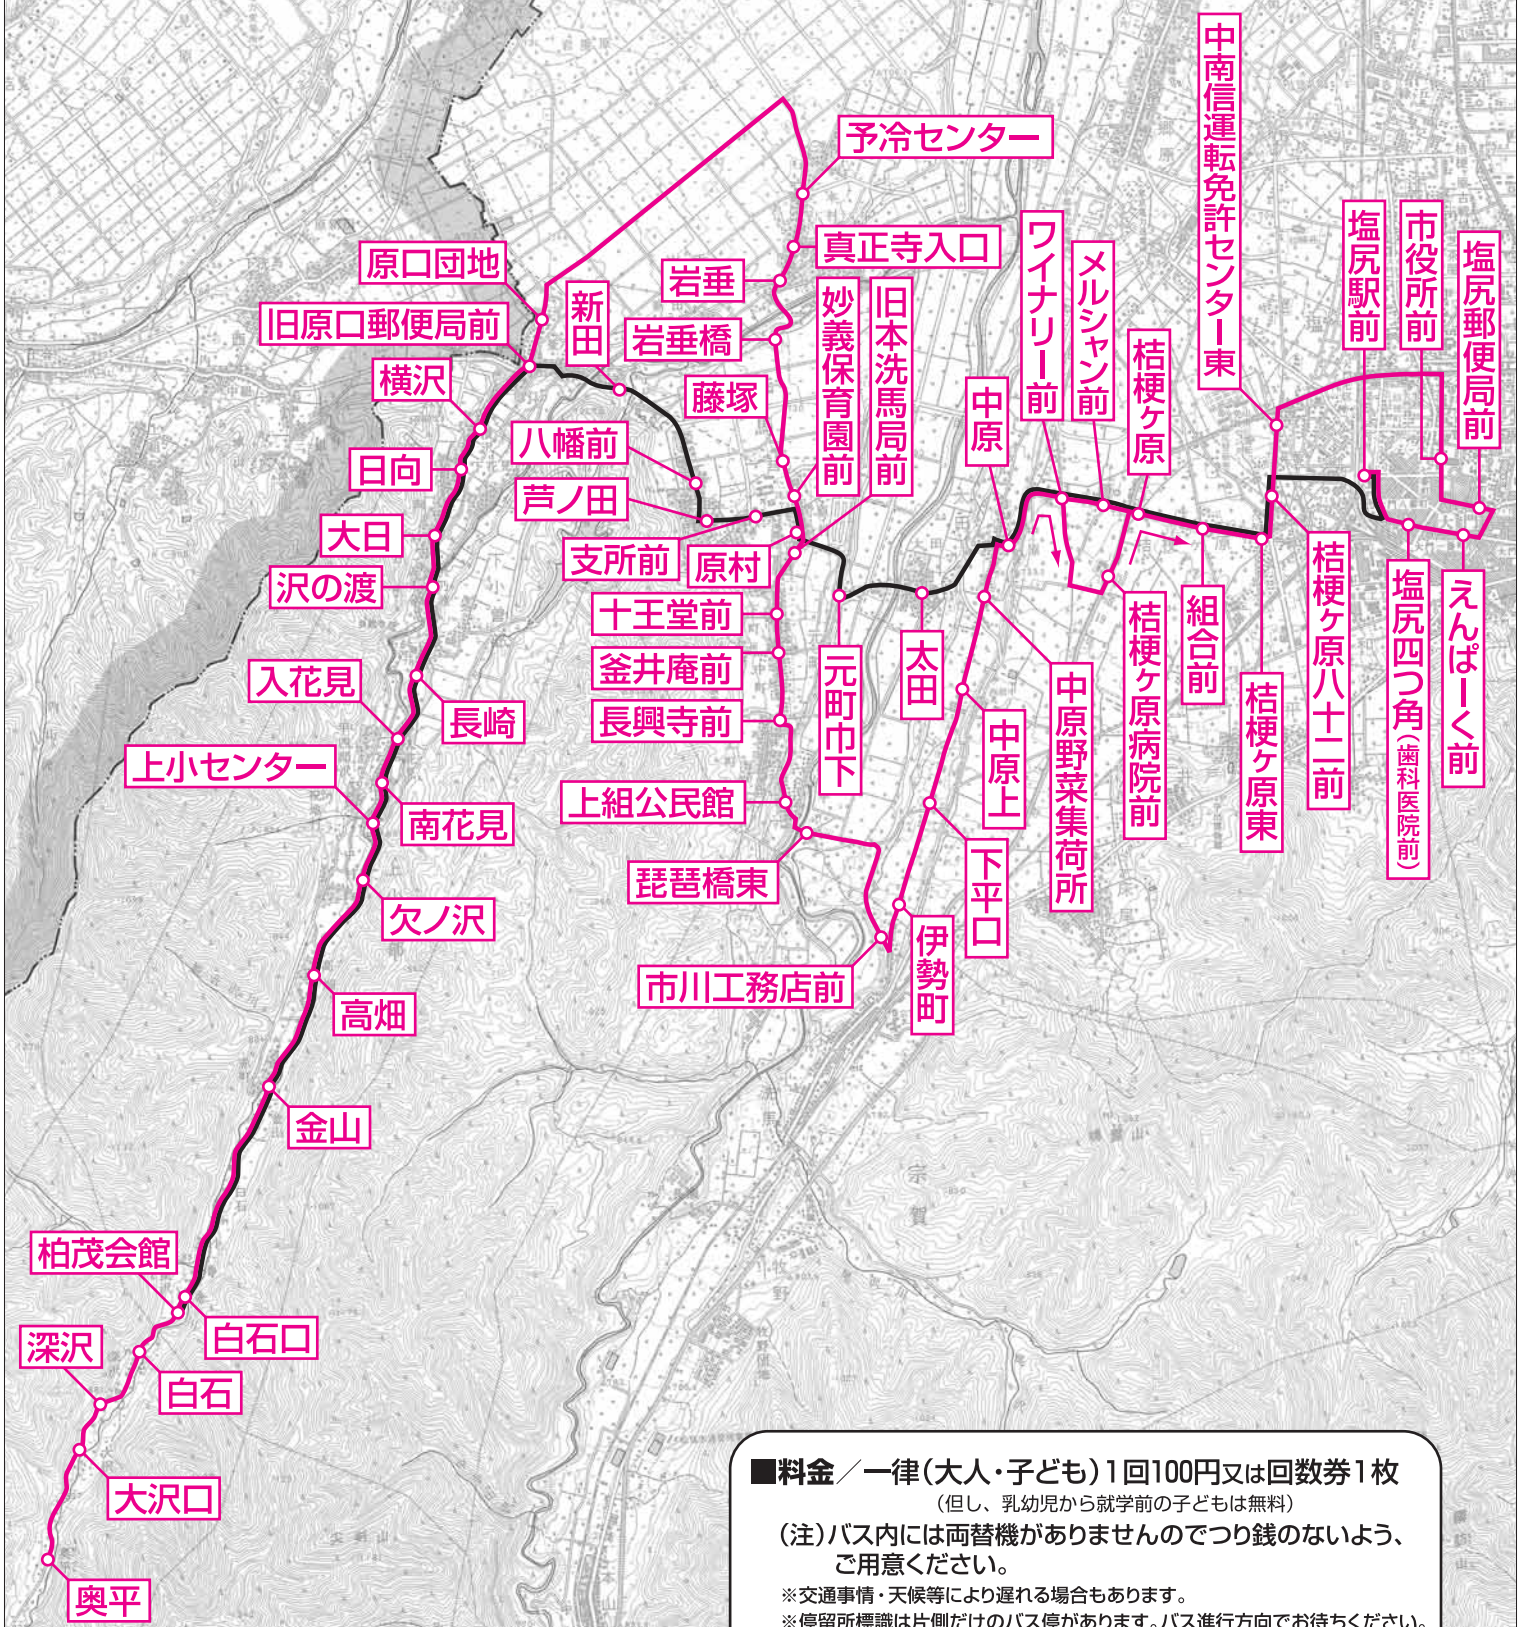

# 洗馬線

塩尻市 地域振興バス すてっぷく

— 塩尻駅前 ↔ 奥平  
— 柏茂会館 → 塩尻駅前

**■料金** / 一律(大人・子ども)1回100円又は回数券1枚  
(但し、乳幼児から就学前の子どもは無料)  
 (注)バス内には両替機がありませんのでつり銭のないよう、  
 ご用意ください。  
※交通事情・天候等により遅れる場合もあります。  
 ※停留所標識は片側だけのバス停があります。バス進行方向でお待ちください。  
 ※終点に到着後、引き続き乗車される場合は2回分の料金となります。