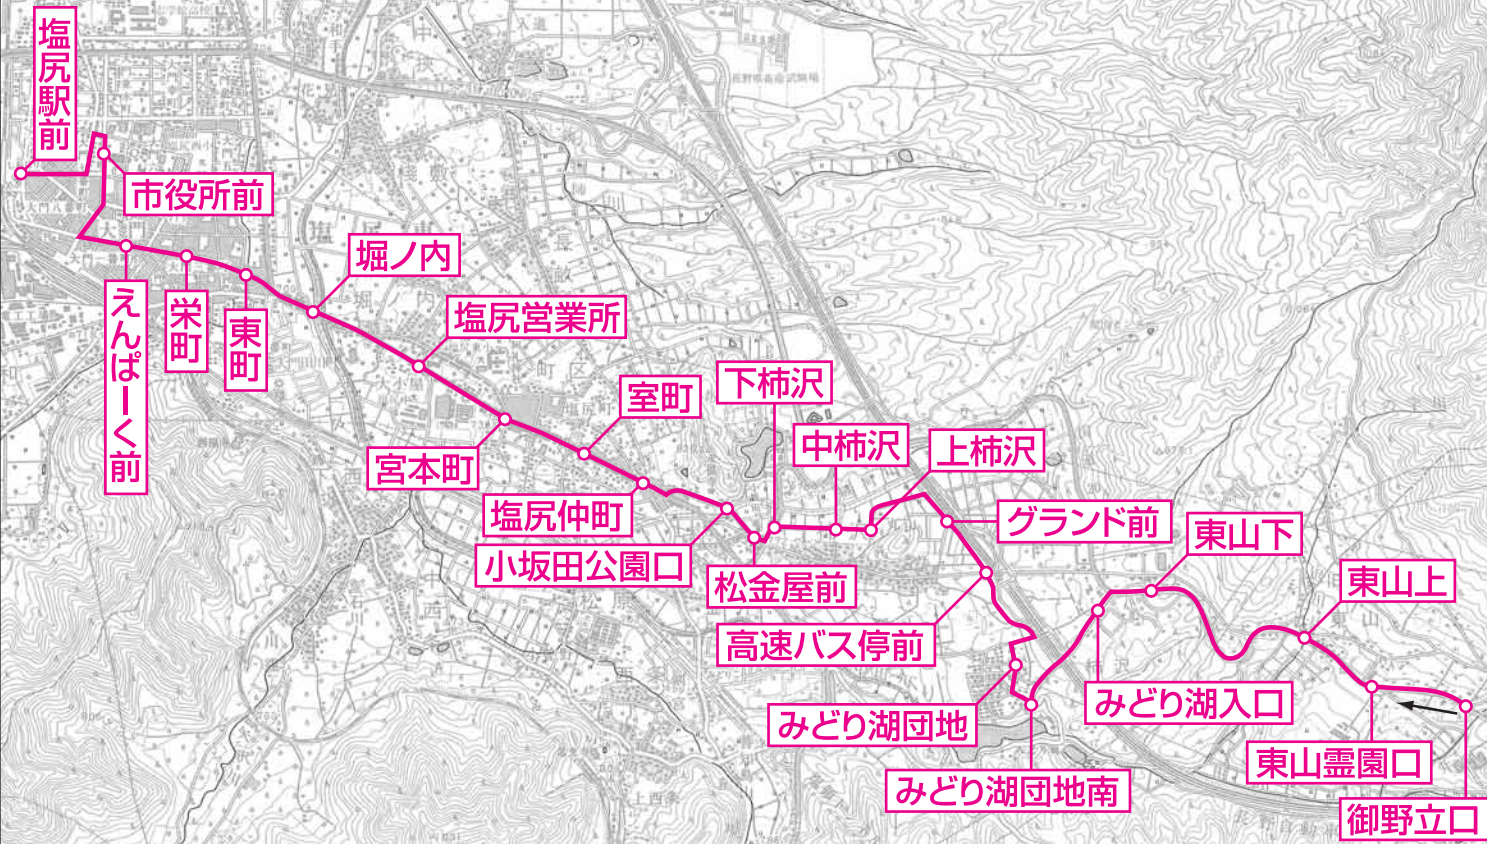

みどり湖・東山線

塩尻市 地域振興バス すてっぷくん

■料金／一律(大人・子ども)1回100円又は回数券1枚
(但し、乳幼児から就学前の子どもは無料)

(注)バス内には両替機がありませんのでつり銭のないよう、
 ご用意ください。

※交通事情・天候等により遅れる場合もあります。
 ※停留所標識は片側だけのバス停があります。バス進行方向でお待ちください。
 ※終点到着後、引き続き乗車される場合は2回分の料金となります。

■お問い合わせ先

運行状況(遅延等)に関するお問い合わせ(槽川線を除く)
 アルピコタクシー(株) 塩尻営業所 ☎ (0263) 52-3171

その他お問い合わせ(忘れ物・回数券等)
 塩尻市都市計画課交通政策係 ☎ (0263) 52-0280

みどり湖・東山線

【運休日】日曜日、祝日、その他法律に定められた休日
及び12月30日～1月3日

バス停留所名					
塩尻駅前		9:35	11:25	14:15	16:45
市役所前		9:37	11:27	14:17	16:47
えんぱーく前		9:39	11:29	14:19	16:49
栄町		9:40	11:30	14:20	16:50
東町		9:41	11:31	14:21	16:51
堀ノ内		9:42	11:32	14:22	16:52
塩尻営業所		9:43	11:33	14:23	16:53
宮本町		9:44	11:34	14:24	16:54
室町		9:45	11:35	14:25	16:55
塩尻仲町		9:46	11:36	14:26	16:56
小坂田公園口		9:47	11:37	14:27	16:57
松金屋前		9:47	11:37	14:27	16:57
下柿沢		9:48	11:38	14:28	16:58
中柿沢		9:49	11:39	14:29	16:59
上柿沢		9:49	11:39	14:29	16:59
グランド前		9:51	11:41	14:31	17:01
高速バス停前		9:52	11:42	14:32	17:02
みどり湖団地		9:54	11:44	14:34	17:04
みどり湖団地南		9:55	11:45	14:35	17:05
みどり湖入口		9:56	11:46	14:36	17:06
東山下		9:57	11:47	14:37	17:07
東山上		9:59	11:49	14:39	17:09
東山霊園口		10:00	11:50	14:40	17:10
御野立口	8:00	10:06	11:56	14:46	17:16
東山霊園口	8:01	10:07	11:57	14:47	17:17
東山上	8:02	10:08	11:58	14:48	17:18
みどり湖入口	8:05	10:11	12:01	14:51	17:21
みどり湖団地南	8:06	10:12	12:02	14:52	17:22
みどり湖団地	8:07	10:13	12:03	14:53	17:23
高速バス停前	8:09	10:15	12:05	14:55	17:25
グランド前	8:10	10:16	12:06	14:56	17:26
上柿沢	8:12	10:18	12:08	14:58	17:28
中柿沢	8:12	10:18	12:08	14:58	17:28
下柿沢	8:13	10:19	12:09	14:59	17:29
松金屋前	8:14	10:20	12:10	15:00	17:30
小坂田公園口	8:14	10:20	12:10	15:00	17:30
塩尻仲町	8:15	10:21	12:11	15:01	17:31
室町	8:16	10:22	12:12	15:02	17:32
宮本町	8:17	10:23	12:13	15:03	17:33
塩尻営業所	8:18	10:24	12:14	15:04	17:34
堀ノ内	8:19	10:25	12:15	15:05	17:35
東町	8:20	10:26	12:16	15:06	17:36
栄町	8:21	10:27	12:17	15:07	17:37
えんぱーく前	8:22	10:28	12:18	15:08	17:38
市役所前	8:24	10:30	12:20	15:10	17:40
塩尻駅前	8:26	10:32	12:22	15:12	17:42