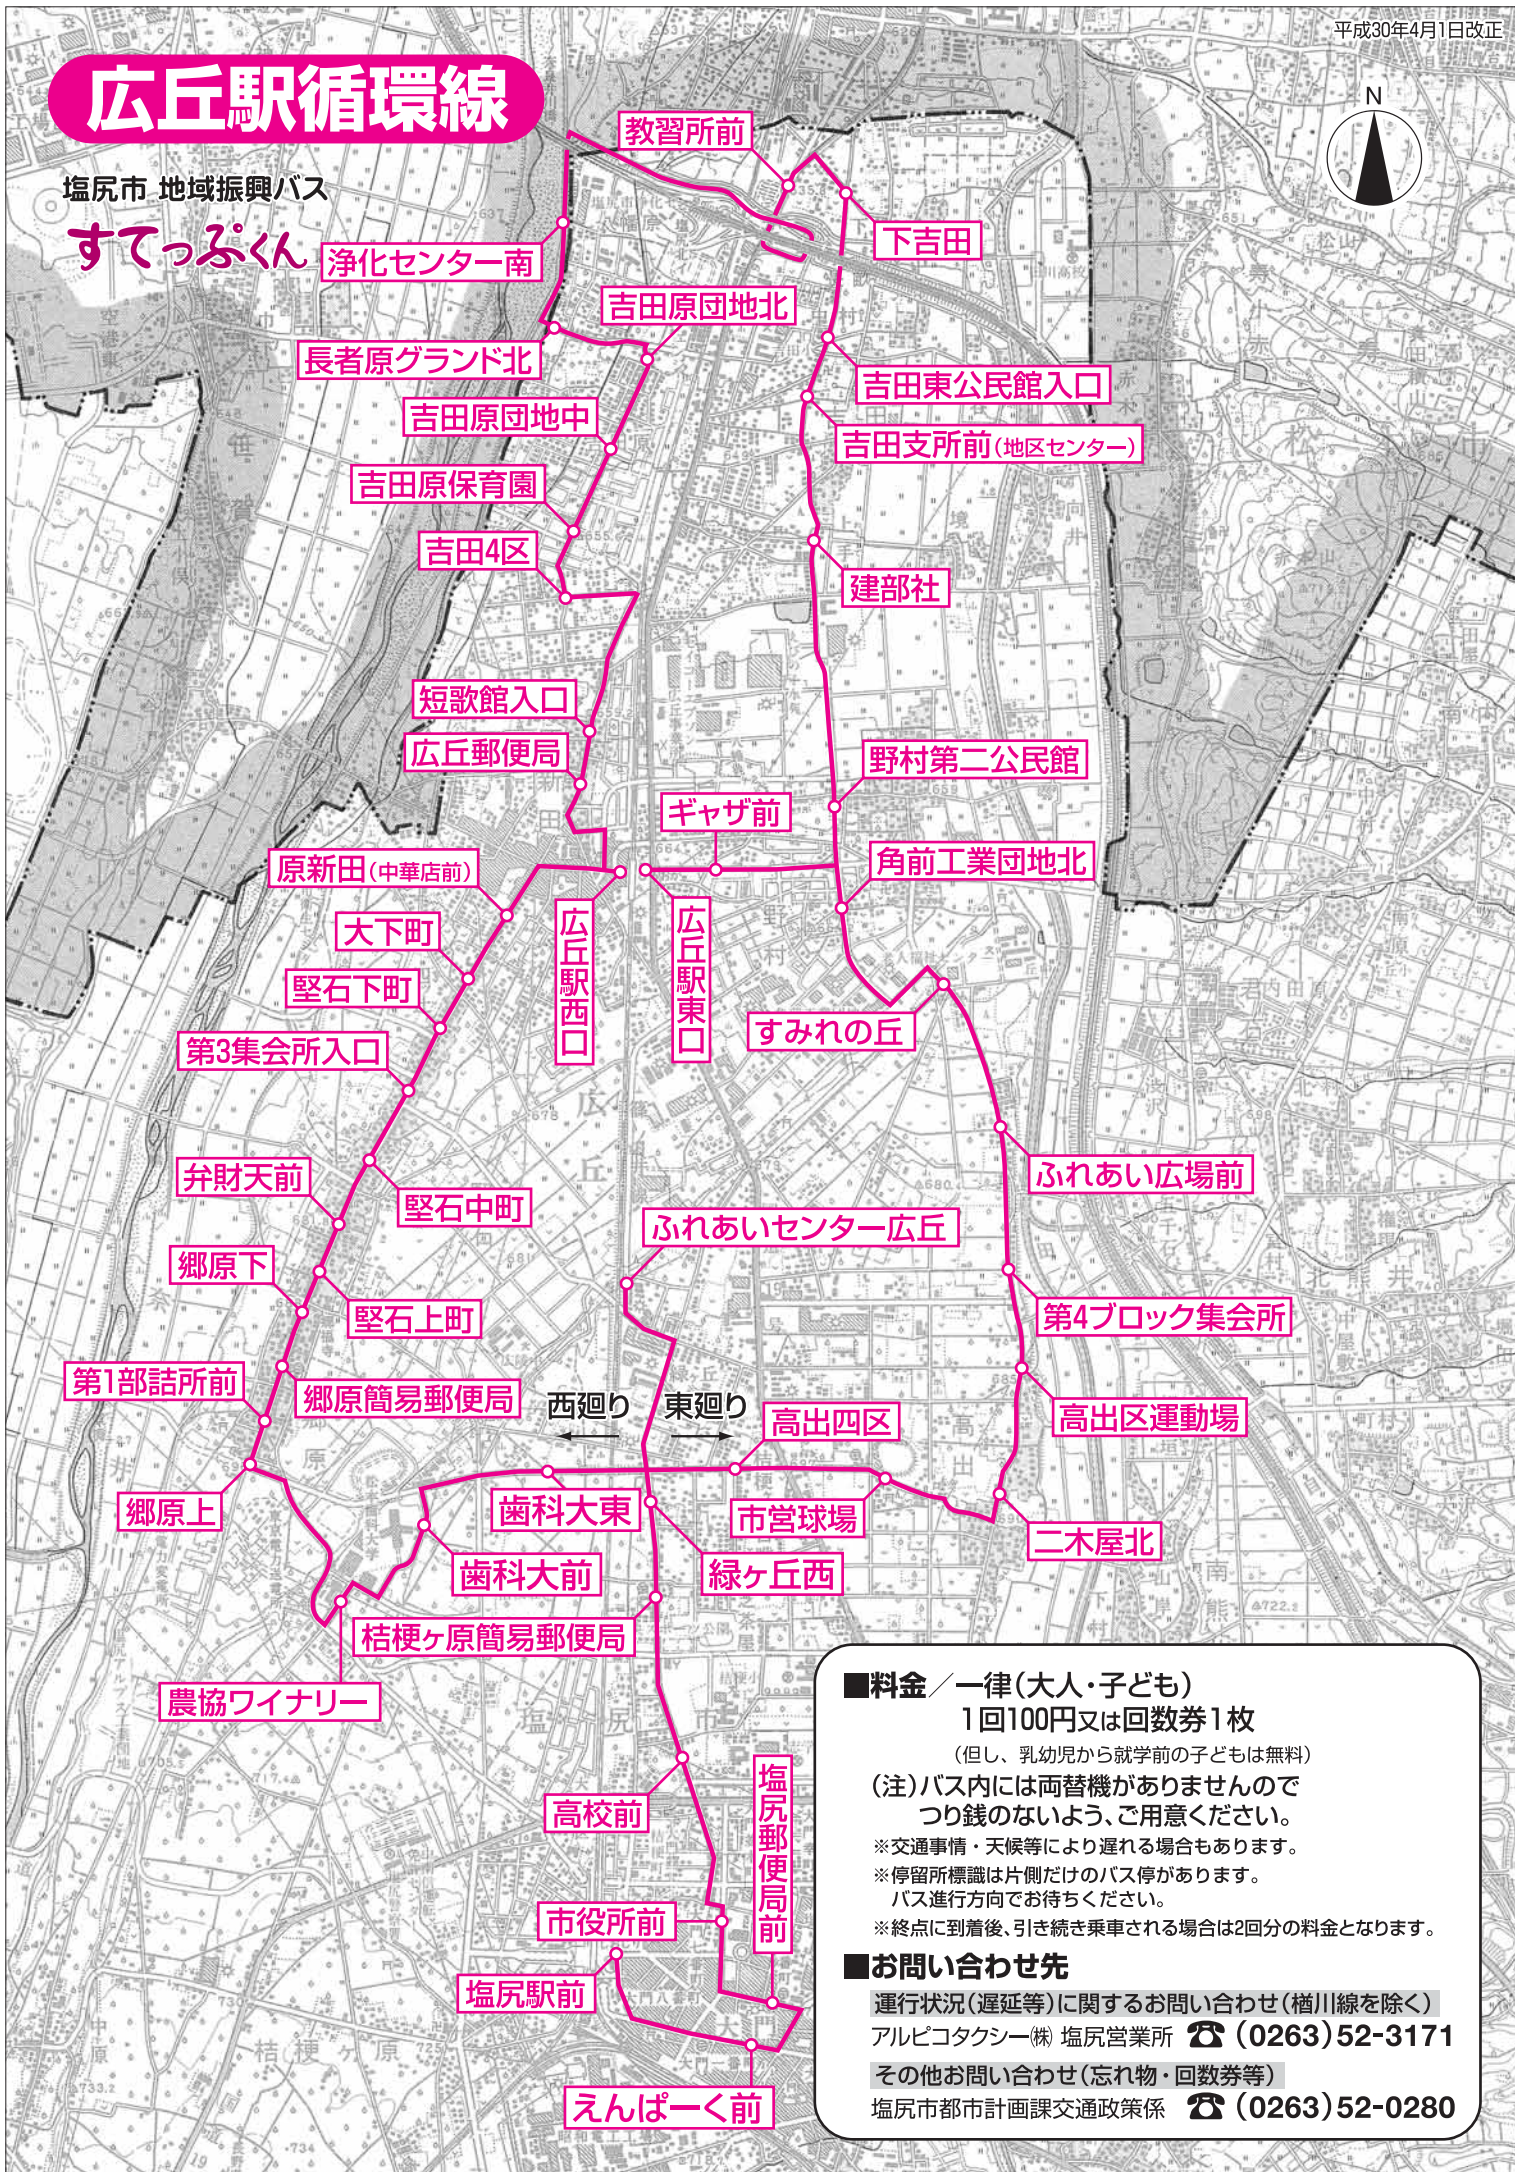

広丘駅循環線

塩尻市 地域振興バス

すてっぷくん

■料金 / 一律(大人・子ども)
1回100円又は回数券1枚

(但し、乳幼児から就学前の子どもは無料)

(注)バス内には両替機がありませんので
つり銭のないよう、ご用意ください。

※交通事情・天候等により遅れる場合もあります。

※停留所標識は片側だけのバス停があります。
バス進行方向でお待ちください。

※終点到着後、引き続き乗車される場合は2回分の料金となります。

■お問い合わせ先

運行状況(遅延等)に関するお問い合わせ(楯川線を除く)

アルピコタクシー(株) 塩尻営業所 ☎ (0263) 52-3171

その他お問い合わせ(忘れ物・回数券等)

塩尻市都市計画課交通政策係 ☎ (0263) 52-0280

広丘駅循環線

【運休日】日曜日、祝日、その他法律に定められた休日及び12月30日～1月3日