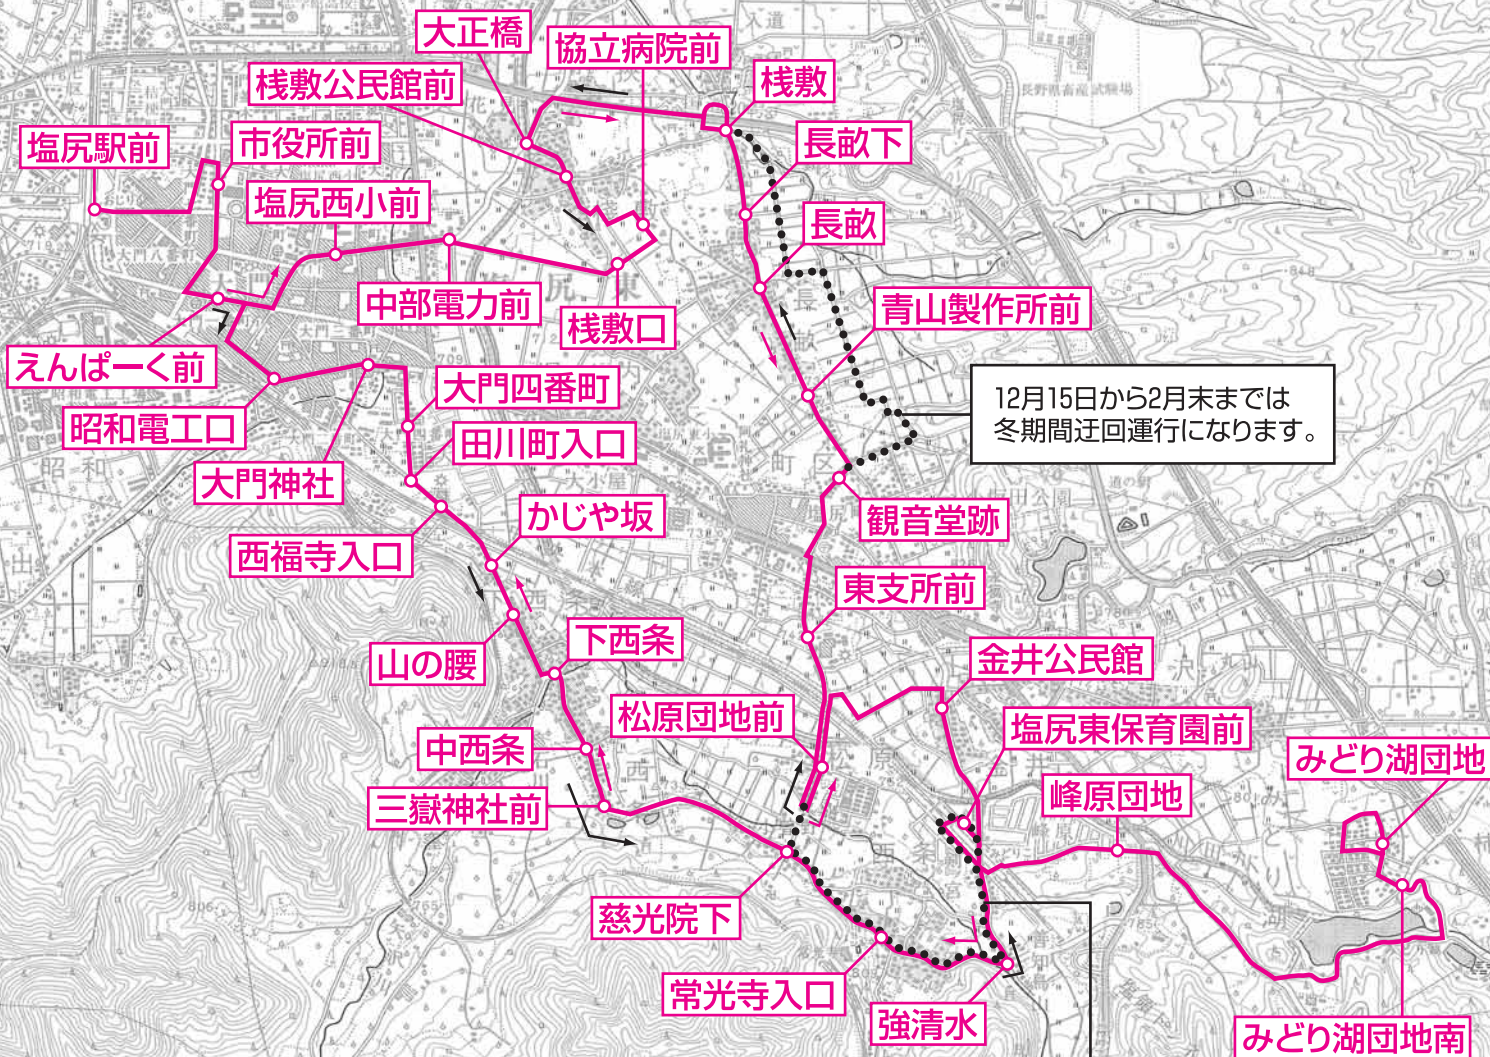

塩尻東線

塩尻市 地域振興バス すてっぷくん

12月15日から2月末までは冬期間迂回運行になります。

12月15日から2月末までは冬期間迂回運行になります。

■料金／一律(大人・子ども)1回100円又は回数券1枚

(但し、乳幼児から就学前の子どもは無料)

(注)バス内には両替機がありませんのでつり銭のないよう、ご用意ください。

※交通事情・天候等により遅れる場合もあります。

冬期間①は、塩尻東保育園前で折返し運行となります。

冬期間②は、青山製作所前～長畝下間は臨時バス停をご利用ください。