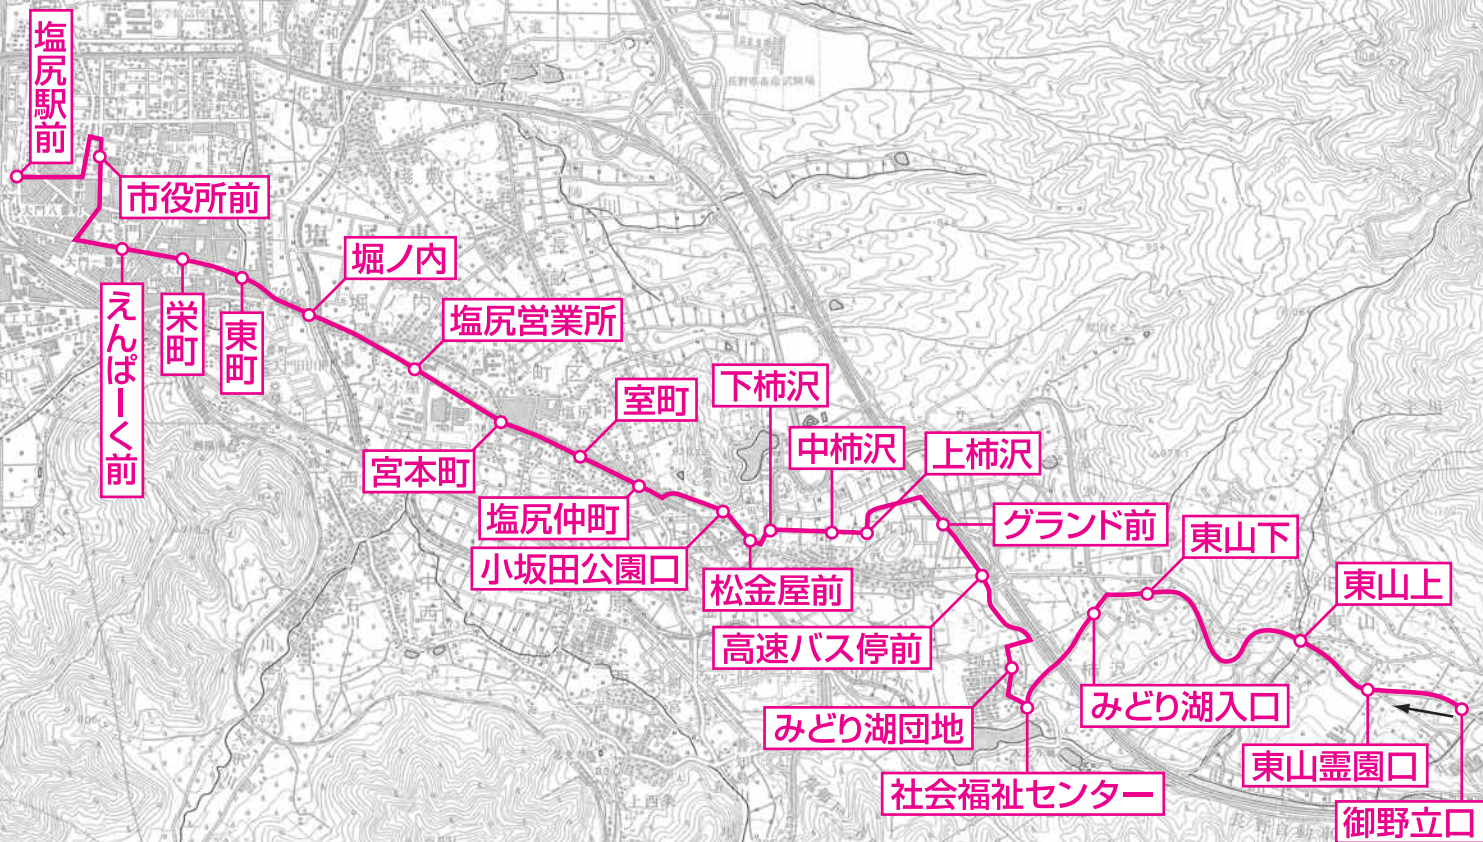

みどり湖・東山線

塩尻市 地域振興バス すてっぷくん

■料 金／一律(大人・子ども)1回100円

(但し、乳幼児から就学前の子どもは無料)

(注)バス内には両替機がありませんのでつり銭のないよう、
ご用意ください。

※交通事情・天候等により遅れる場合もあります。

※停留所標識は片側だけのバス停があります。

バス進行方向でお待ちください。

■お問い合わせ先

地域振興課市民交通係 ☎ (0263) 52-0280

みどり湖・東山線

【運休日】日曜日、祝日、その他法律に定められた休日
及び12月30日～1月3日

バス停留所名					
塩尻駅前		9:35	11:25	14:15	16:45
市役所前		9:37	11:27	14:17	16:47
えんぱーく前		9:39	11:29	14:19	16:49
栄町		9:40	11:30	14:20	16:50
東町		9:41	11:31	14:21	16:51
堀ノ内		9:42	11:32	14:22	16:52
塩尻営業所		9:43	11:33	14:23	16:53
宮本町		9:44	11:34	14:24	16:54
室町		9:45	11:35	14:25	16:55
塩尻仲町		9:46	11:36	14:26	16:56
小坂田公園口		9:47	11:37	14:27	16:57
松金屋前		9:47	11:37	14:27	16:57
下柿沢		9:48	11:38	14:28	16:58
中柿沢		9:49	11:39	14:29	16:59
上柿沢		9:49	11:39	14:29	16:59
ランド前		9:51	11:41	14:31	17:01
高速バス停前		9:52	11:42	14:32	17:02
みどり湖団地		9:54	11:44	14:34	17:04
社会福祉センター		9:55	11:45	14:35	17:05
みどり湖入口		9:56	11:46	14:36	17:06
東山下		9:57	11:47	14:37	17:07
東山上		9:59	11:49	14:39	17:09
東山霊園口		10:00	11:50	14:40	17:10
御野立口	8:00	10:06	11:56	14:46	17:16
東山霊園口	8:01	10:07	11:57	14:47	17:17
東山上	8:02	10:08	11:58	14:48	17:18
みどり湖入口	8:05	10:11	12:01	14:51	17:21
社会福祉センター	8:06	10:12	12:02	14:52	17:22
みどり湖団地	8:07	10:13	12:03	14:53	17:23
高速バス停前	8:09	10:15	12:05	14:55	17:25
ランド前	8:10	10:16	12:06	14:56	17:26
上柿沢	8:12	10:18	12:08	14:58	17:28
中柿沢	8:12	10:18	12:08	14:58	17:28
下柿沢	8:13	10:19	12:09	14:59	17:29
松金屋前	8:14	10:20	12:10	15:00	17:30
小坂田公園口	8:14	10:20	12:10	15:00	17:30
塩尻仲町	8:15	10:21	12:11	15:01	17:31
室町	8:16	10:22	12:12	15:02	17:32
宮本町	8:17	10:23	12:13	15:03	17:33
塩尻営業所	8:18	10:24	12:14	15:04	17:34
堀ノ内	8:19	10:25	12:15	15:05	17:35
東町	8:20	10:26	12:16	15:06	17:36
栄町	8:21	10:27	12:17	15:07	17:37
えんぱーく前	8:22	10:28	12:18	15:08	17:38
市役所前	8:24	10:30	12:20	15:10	17:40
塩尻駅前	8:26	10:32	12:22	15:12	17:42